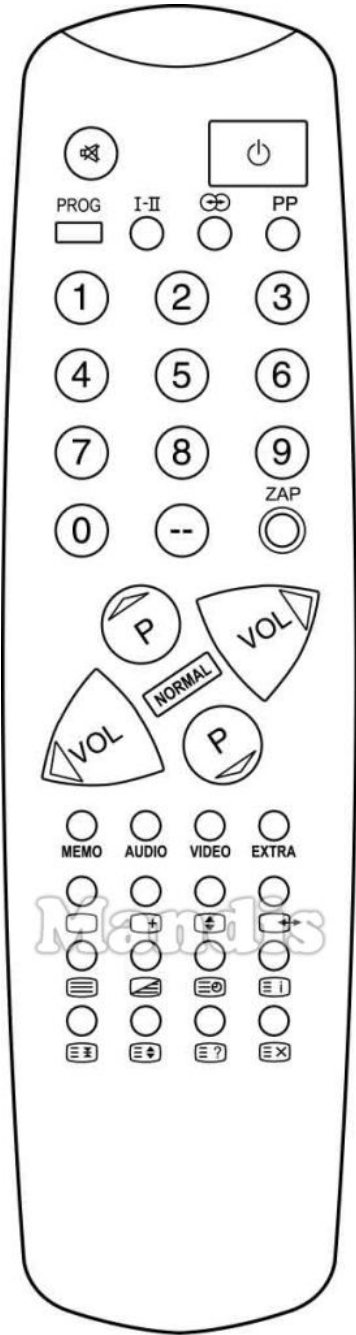

Original	Sustituto	Original	Sustituto
	Mute		Mute / Dimmer
	Power		Power
	Prog		TV/Radio /
	I-II		Audio / Lang I/II
	O to O		Sound / Title
	PP		Back / Return
	1		1
	2		2
	3		3
	4		4
	5		5
	6		6
	7		7
	8		8
	9		9
	0		0
	--		Guide / EPG / --
	ZAP		Smart / List
	Up / P+		Up
	Up / P+		CH+ / Page+
	Right / Vol+		Right
	Right / Vol+		Vol+
	Left / Vol-		Left
	Left / Vol-		Vol-
	Normal		OK
	Down / P-		Down
	Down / P-		CH- / Page-
	Red / Memo		Red / Netflix / Search
	Green / Audio		Green / APP / Repeat
	Green / Audio		Shift + Audio / Lang I/II
	Yellow / Video		Yellow / YouTube / Repeat
	Blue / Extra		Blue / Prime Video / Random
	[ ]		Display / Media
	[ + ]		Stop / Hold

Original		Sustituto	
[ ◊ ]	OPT-TOOLS SETUP	Setup / OPT /	
[ ]↔	TOP MENU D.MENU	D.Menu / Top	
[ ≡ ]	GOTO TEXT	Text / Goto	
[ /≡ ]	SHIFT + GOTO TEXT	Shift + Text /	
[ ≡⊙ ]	EQ SUBTITLE	Subtitle / EQ	
[ ≡ i ]	ANGLE INFO	Info / Angle	
[ ≡⏸ ]	STEP - FREEZE 	Pause / Step / Freeze	
[ ≡◊ ]	SIZE ZOOM	Zoom / Size	
[ ≡? ]	RDS AV INPUT	AV / Input / RDS	
[ ≡X ]	CLEAR EXIT CANCEL	Exit / Cancel / Clear	