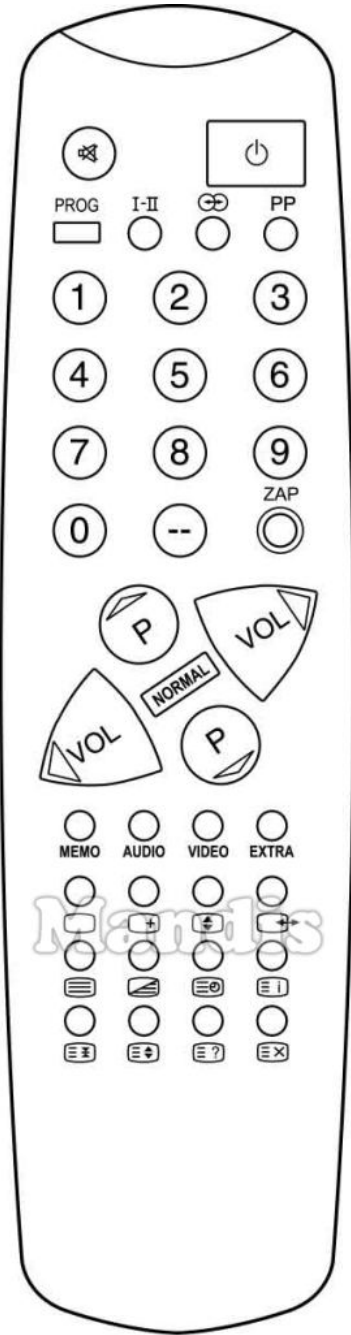

Original	Sustituto	Original	Sustituto
	Mute		Mute / Dimmer
	Power		Power
	Prog		TV/Radio /
	I-II		Audio / Lang I/II
	O to O		Sound / Title
	PP		Back / Return
	1		1
	2		2
	3		3
	4		4
	5		5
	6		6
	7		7
	8		8
	9		9
	0		0
	--		Guide / EPG / --
	ZAP		Smart / List
	Up / P+		Up
	Up / P+		CH+ / Page+
	Right / Vol+		Right
	Right / Vol+		Vol+
	Left / Vol-		Left
	Left / Vol-		Vol-
	Normal		OK
	Down / P-		Down
	Down / P-		CH- / Page-
	Red / Memo		Red / Netflix / Search
	Green / Audio		Green / APP / Repeat
	Green / Audio		Shift + Audio / Lang I/II
	Yellow / Video		Yellow / YouTube / Repeat
	Blue / Extra		Blue / Prime Video / Random
	[]		Display / Media
	[+]		Stop / Hold

Original	Sustituto
[◆]	OPT-TOOLS SETUP Setup / OPT /
[]↔	TOP MENU D.MENU D.Menu / Top
[≡]	GOTO TEXT Text / Goto
[/≡]	SHIFT + GOTO Text /
[≡⊖]	EQ SUBTITLE Subtitle / EQ
[≡ i]	ANGLE INFO Info / Angle
[≡□]	STEP-FREEZE Pause / Step / Freeze
[≡◆]	SIZE ZOOM Zoom / Size
[≡?]	RDS AV INPUT AV / Input / RDS
[≡X]	CLEAR EXIT Exit / Cancel / Clear