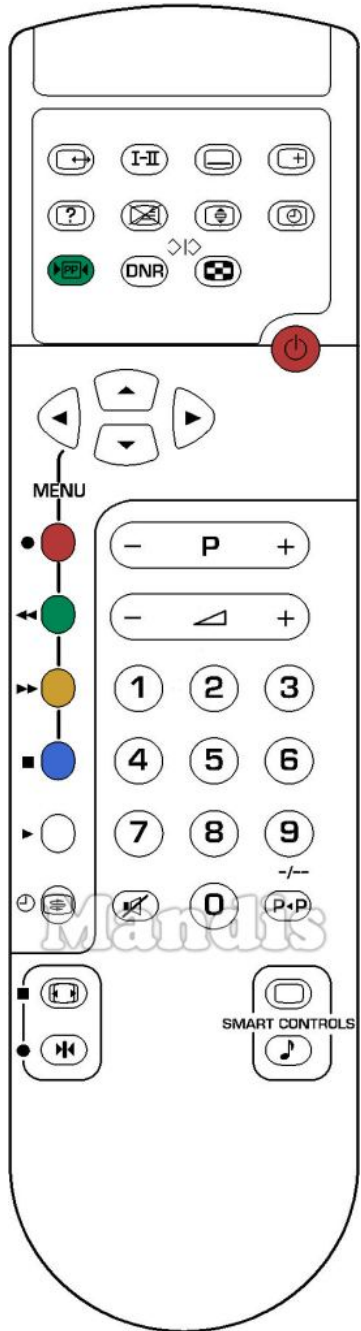

Original	Substitut	Original	Substitut
	Power		Power
	><>	 + 	Shift + Menu
	Source		AV
	I - II		Dual
	Subtitles		Subt
	[i+]		Info
	[?]		D. Menu
	Mix		TV/R
	Zoom		Eject
	Time	 + 	Shift + AV
	[PP]		Back
	DNR		Options
	Mosaic		Guide
	Up		Up
	Down		Down
	Right		Right
	Left		Left
	Red / Menu		Red
	Red / Menu	 + 	Shift + Format
	Green / Menu		Green
	Green / Menu	 + 	Shift + Dual
	Yellow / Other		Yellow
	Yellow / Other		Menu
	Blue / OK		Blue
	Blue / OK		Ok
	Special Audio	 + 	Shift + Subt
	Text		Text
	P -		Ch -
	P +		Ch +
	Vol -		Vol -
	Vol +		Vol +
	1		1
	2		2
	3		3

Original	Substitut	Original	Substitut
	Power		Power
	Time		TV/R
	Zoom		3D
	Mix		Text
	[?]		Shift + Info
	[i+]		Info
	Freeze/Rec		Pause
	Format/Stop		Format
	Source		AV
	I-II		Dual
	Up		Up
	Down		Down
	Right		Right
	Left		Left
	Rec		Rec
	<<		<<
	>>		>>
	Stop		Stop
	Play		Play
	Timer		Shift + AV
	P-		Ch -
	P+		Ch +
	1		1
	2		2
	3		3
	4		4
	5		5
	6		6
	7		7
	8		8
	9		9
	0		0
	-/-		Guide