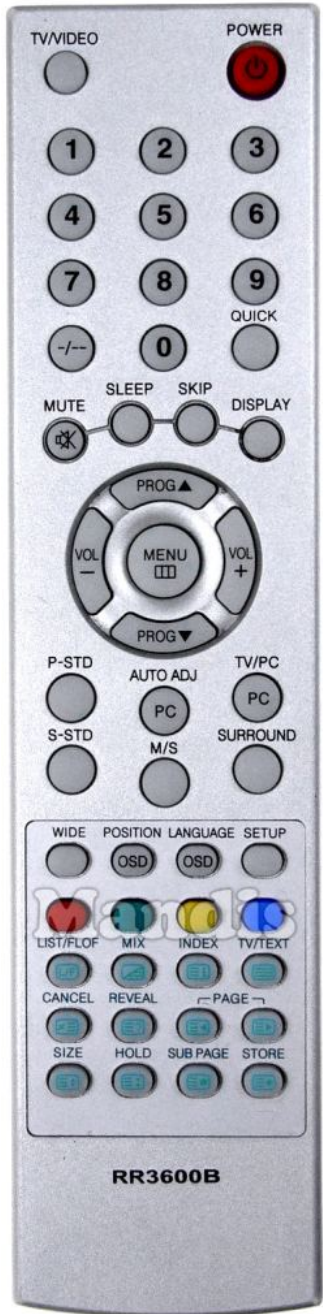

Original	Substitut
Power	Power
TV / Video	AV
1	1
2	2
3	3
4	4
5	5
6	6
7	7
8	8
9	9
0	0
/--	Guide
Quick	Pre Ch
Mute	Mute
Sleep	Sleep
Skip	Exit

Original	Substitut
Display	Info
Up / Prog +	Ch +
Up / Prog +	Up
Down / Prog -	Ch -
Down / Prog -	Down
Right / Vol +	Vol +
Right / Vol +	Right
Left / Vol -	Vol -
Left / Vol -	Left
Menu	Menu
Menu	Ok
P-STD	Shift + Format
S-STD	Dual
PC Auto ADJ	Smart
PC / TV/PC	Media
M / S	TV/R
Surround	Shift + Dual

Original	Substitut	Original	Substitut
WIDE	Wide	PICTURE FORMAT	Format
POSITION OSD	OSD Position	ECO 3D	3D
LANGUAGE OSD	OSD Language	SHIFT + ECO 3D	Shift + 3D
SETUP	Setup	SETTINGS OPT	Options
	Red	A	Red
	Green	B	Green
LIST/FLOF	List / FLOF	DISC NAV LIST	List
	Yellow	C	Yellow
	Blue	D	Blue
MIX	Mix	SHIFT + REPEAT TEXT	Shift + Text
INDEX	Index	SHIFT + DISPLAY INFO	Shift + Info
TV/TEXT	TV / Text	REPEAT TEXT	Text
CANCEL	Cancel	RETURN BACK	Back
SUB PAGE	Subpage	AD SUBT	Subt
REVEAL	Reveal	PLAY MODE	Play
PAGE -	Page -	<<	I<<
PAGE +	Page +	>>	>>I

Original	Substitut	Original	Substitut
SIZE	Size	ZOOM	Eject
HOLD	Hold		Stop
STORE	Store	SHIFT + HOME SMART	Shift + Smart