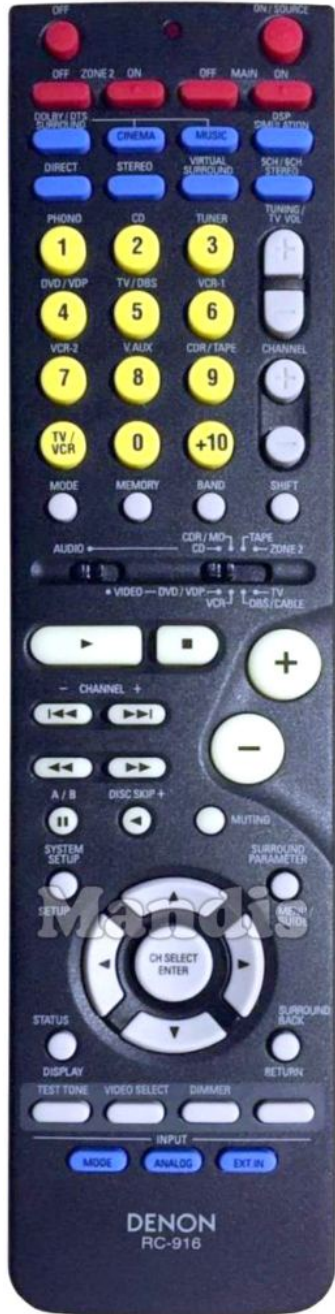

Original	Substitut	Original	Substitut
 ON / Source	 Power	 6 / VCR-1	 6
 OFF	 Shift + Power	 7 / VCR-2	 7
 Main ON	 Smart	 8 / V.AUX	 8
 Main OFF	 Shift + Smart	 9 / CDR/TAPE	 9
 Dolby/DTS	 Red	 Input Mode	 Guide
 Dolby/DTS	 Green	 Input Analog	 0
 Dolby/DTS	 Yellow	 Input Ext-In	 Pre Ch
 DSP Simulation	 Blue	 Mode	 List
 Direct	 Shift + Red	 Band	 Dual
 5CH/6CH / Stereo	 Shift + Blue	 Shift	 Subt
 Stereo	 Shift + Green	 Vol+	 Vol +
 Virtual Surround	 Shift + Yellow	 Vol-	 Vol -
 1 / PHONO	 1	 Channel+	 Ch +
 2 / CD	 2	 Channel-	 Ch -
 3 / TUNER	 3	 Setup	 Menu
 4 / DVD/VDP	 4	 Muting	 Mute
 5 / TV/DBS	 5	 Status / Display	 Info

Original	Substitut	Original	Substitut
 Surround / Back / Return	 Back		
 Test Tone	 Text		
 Video Select	 AV		
 Dimmer	 Media		