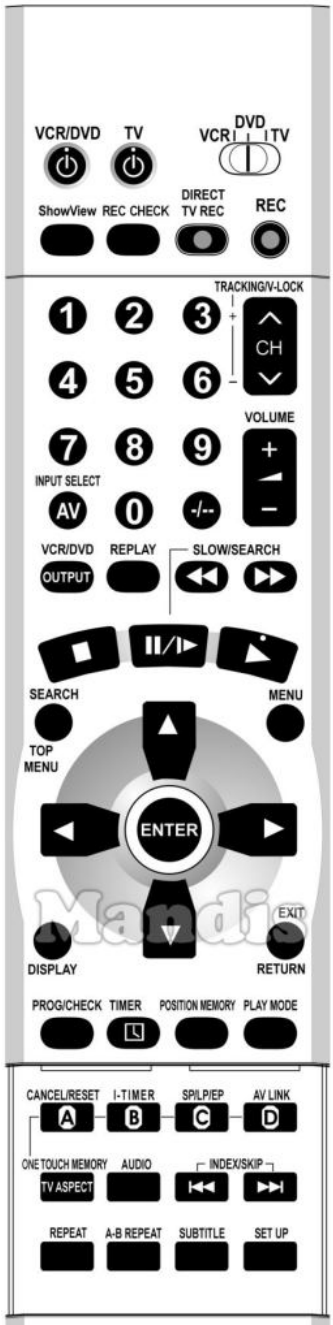

	Original	Substitut		Original	Substitut
	Power DVD		Power		<< Slow/Search
	Rec Check		Rec		Slow/Search >>
	1		1		Stop
	2		2		Pause / Step
	3		3		Play
	4		4		Top Menu
	5		5		Menu
	6		6		Up
	7		7		Left
	8		8		Enter
	9		9		Right
	0		0		Down
	-/-		Guide		Display
	CH+ / Tracking/V-Lock +		Ch +		Return
	CH- / Tracking/V-Lock -		Ch -		Timer
	AV / Input Select		AV		Play Mode
	Output DVD		Media		Position

	Original	Substitut		Original	Substitut
	<< Slow/Search		<<		Slow/Search >>
	Slow/Search >>		>>		Stop
	Stop		Pause / Step		Play
	Pause / Step		Play		Top Menu
	Play		D. Menu		Menu
	Top Menu		Menu		Up
	Menu		Left		Enter
	Up		Right		Down
	Left		Info		Return
	Enter		Back		Timer
	Right		Shift + AV		Play Mode
	Down		Shift + Play		Position
	Display		Pre Ch		

Original	Substitut	Original	Substitut
REPLAY	Replay	DISC NAV LIST	List
CANCEL/RESET A	A / Cancel/Reset	A	Red
I-TIMER B	B / I-Timer	B	Green
SPILL/PEP C	C / SP/LP/EP	C	Yellow
AV LINK D	D / AV Link	D	Blue
ONE TOUCH MEMORY TV ASPECT	One Touch	HOME SMART	Smart
AUDIO	Audio	SOUND DUAL	Dual
INDEX/SKIP	I<< Index/Skip	<<	I<<
SKIP	Index/Skip >>I	>>	>>I
REPEAT	Repeat	REPEAT TEXT	Text
A-B REPEAT	A-B Repeat	SHIFT +  REPEAT TEXT	Shift + Text
SUBTITLE	Subtitle	AD SUBT	Subt
SET UP	Setup	SETTINGS OPT	Options

Original	Substitut
Power VCR	Power
ShowView	Smart
Rec Check	Options
Direct TV Rec	+  Shift + Rec
Rec	Rec
1	1
2	2
3	3
4	4
5	5
6	6
7	7
8	8
9	9
0	0
-/-	Guide
CH+ / Tracking/V-Lock +	Ch +

Original	Substitut
CH- / Tracking/V-Lock -	Ch -
AV / Input Select	AV
Output VCR	Media
Replay	List
<< Slow/Search	<<
Slow/Search >>	>>
Stop	Stop
Pause / Step	Pause
Play	Play
Menu	Menu
Up	Up
Left	Left
Enter	Ok
Right	Right
Down	Down
Display	Info
Exit	Exit