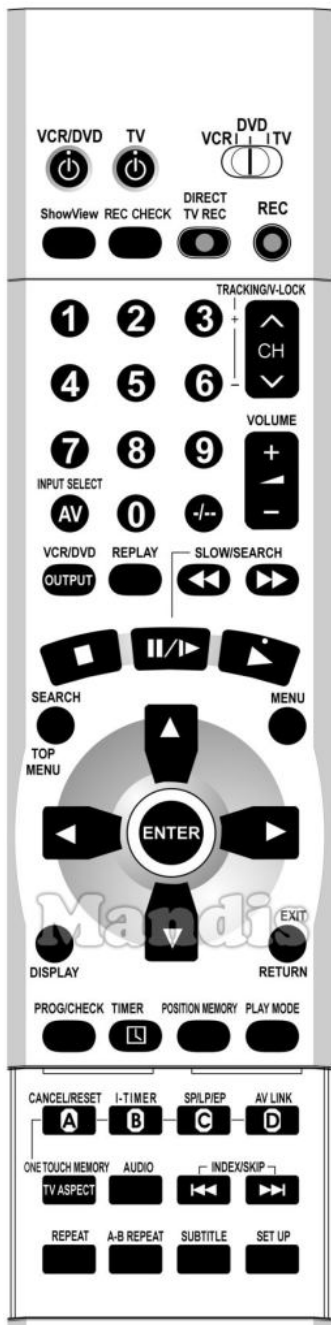

	Original	Substitut		Original	Substitut
	Power DVD		Power		<< Slow/Search
	Rec Check		Rec		Slow/Search >>
	1		1		Stop
	2		2		Pause / Step
	3		3		Play
	4		4		Top Menu
	5		5		Menu
	6		6		Up
	7		7		Left
	8		8		Enter
	9		9		Right
	0		0		Down
	-/-		Guide		Display
	CH+ / Tracking/V-Lock +		Ch +		Return
	CH- / Tracking/V-Lock -		Ch -		Timer
	AV / Input Select		AV		Play Mode
	Output DVD		Media		Position

	Original	Substitut		Original	Substitut
	<< Slow/Search		<<		Slow/Search >>
	Slow/Search >>		>>		Stop
	Stop		Pause / Step		Play
	Pause / Step		Play		Top Menu
	Play		D. Menu		Menu
	Top Menu		Menu		Up
	Menu		Left		Enter
	Up		Right		Down
	Left		Info		Return
	Enter		Back		Timer
	Right		Shift + AV		Play Mode
	Down		Shift + Play		Position
	Display		Pre Ch		

Original	Substitut	Original	Substitut
REPLAY	Replay	DISC NAV LIST	List
CANCEL/RESET A	A / Cancel/Reset	A	Red
I-TIMER B	B / I-Timer	B	Green
SPILL/PEP C	C / SP/LP/EP	C	Yellow
AV LINK D	D / AV Link	D	Blue
ONE TOUCH MEMORY TV ASPECT	One Touch	HOME SMART	Smart
AUDIO	Audio	SOUND DUAL	Dual
INDEX/SKIP	I<< Index/Skip	<<	I<<
SKIP	Index/Skip >>I	>>	>>I
REPEAT	Repeat	REPEAT TEXT	Text
A-B REPEAT	A-B Repeat	SHIFT +  REPEAT TEXT	Shift + Text
SUBTITLE	Subtitle	AD SUBT	Subt
SET UP	Setup	SETTINGS OPT	Options

Original	Substitut
Power VCR	Power
ShowView	Smart
Rec Check	Options
Direct TV Rec	+  Shift + Rec
Rec	Rec
1	1
2	2
3	3
4	4
5	5
6	6
7	7
8	8
9	9
0	0
-/-	Guide
CH+ / Tracking/V-Lock +	Ch +

Original	Substitut
CH- / Tracking/V-Lock -	Ch -
AV / Input Select	AV
Output VCR	Media
Replay	List
<< Slow/Search	<<
Slow/Search >>	>>
Stop	Stop
Pause / Step	Pause
Play	Play
Menu	Menu
Up	Up
Left	Left
Enter	Ok
Right	Right
Down	Down
Display	Info
Exit	Exit