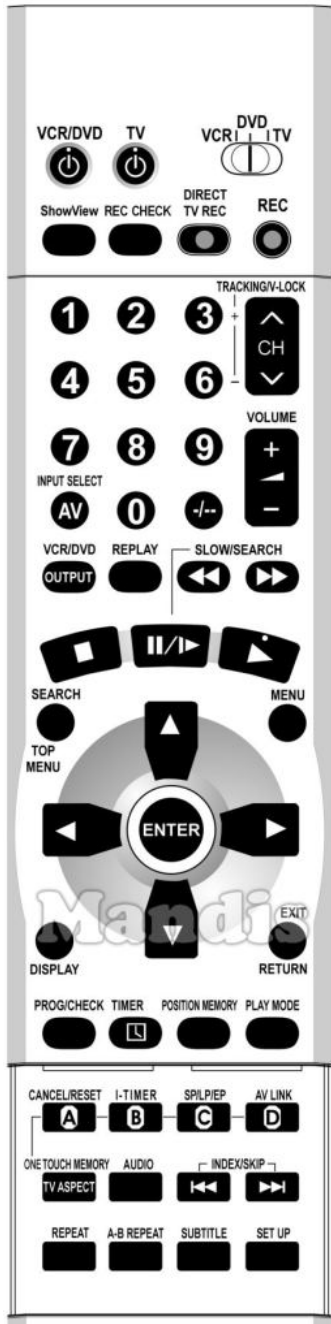

	Original	Substitut		Original	Substitut
	Power DVD		Power		<< Slow/Search
	Rec Check		Rec		Slow/Search >>
	1		1		Stop
	2		2		Pause / Step
	3		3		Play
	4		4		Top Menu
	5		5		Menu
	6		6		Up
	7		7		Left
	8		8		Enter
	9		9		Right
	0		0		Down
	-/-		Guide		Display
	CH+ / Tracking/V-Lock +		Ch +		Return
	CH- / Tracking/V-Lock -		Ch -		Timer
	AV / Input Select		AV		Play Mode
	Output DVD		Media		Position

	Original	Substitut		Original	Substitut
	<< Slow/Search		<<		Slow/Search >>
	Slow/Search >>		>>		Stop
	Stop		Pause / Step		Play
	Pause / Step		Play		Top Menu
	Play		D. Menu		Menu
	Top Menu		Menu		Up
	Menu		Left		Enter
	Up		Right		Down
	Left		Info		Return
	Enter		Back		Timer
	Right		Shift + AV		Play Mode
	Down		Shift + Play		Position
	Display		Pre Ch		

Original	Substitut	Original	Substitut
REPLAY	Replay	DISC NAV LIST	List
CANCEL/RESET A	A / Cancel/Reset	A	Red
I-TIMER B	B / I-Timer	B	Green
SPILL/PEP C	C / SP/LP/EP	C	Yellow
AV LINK D	D / AV Link	D	Blue
ONE TOUCH MEMORY TV ASPECT	One Touch	HOME SMART	Smart
AUDIO	Audio	SOUND DUAL	Dual
INDEX/SKIP	I<< Index/Skip	<<	I<<
SKIP	Index/Skip >>I	>>	>>I
REPEAT	Repeat	REPEAT TEXT	Text
A-B REPEAT	A-B Repeat	SHIFT +  REPEAT TEXT	Shift + Text
SUBTITLE	Subtitle	AD SUBT	Subt
SET UP	Setup	SETTINGS OPT	Options

Original	Substitut
Power VCR	Power
ShowView	Smart
Rec Check	Options
Direct TV Rec	+  Shift + Rec
Rec	Rec
1	1
2	2
3	3
4	4
5	5
6	6
7	7
8	8
9	9
0	0
-/-	Guide
CH+ / Tracking/V-Lock +	Ch +

Original	Substitut
CH- / Tracking/V-Lock -	Ch -
AV / Input Select	AV
Output VCR	Media
Replay	List
<< Slow/Search	<<
Slow/Search >>	>>
Stop	Stop
Pause / Step	Pause
Play	Play
Menu	Menu
Up	Up
Left	Left
Enter	Ok
Right	Right
Down	Down
Display	Info
Exit	Exit