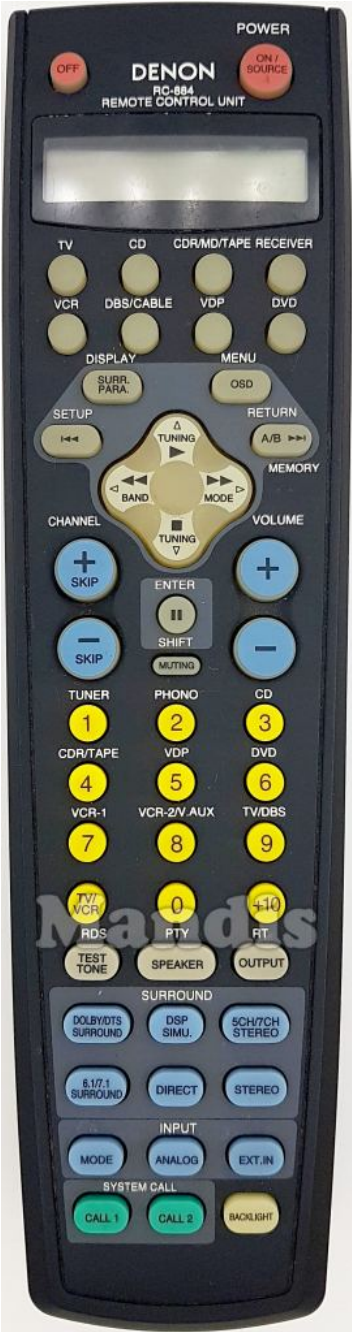

Original	Substitut	Original	Substitut
 Power	 Power	 Volume+	 Vol+
 Muting	 Mute / Dimmer	 Volume-	 Vol-
 Pause/Enter/Shift	 Pause / Step / Freeze	 Surr.Parra./Displa	 Display / Media
 6.1/7.1 Surround	 Sound / Title	 1/Tuner	 1
 Stereo	 Audio / Lang I/II	 2/Phono	 2
 Output	 Eject / Surround	 3/CD	 3
 DSP Simu.	 Zoom / Size	 4/CDR/Tape	 4
 Tv/VCR	 TV/Radio /	 5/VDP	 5
 Direct	 D.Menu / Top	 6/DVD	 6
 Setup	 Setup / OPT /	 7/VCR-1	 7
 Test Tone	 Text / Goto	 8/VCR-2/V-AUX	 8
 Input Mode	 AV / Input / RDS	 9/Tv/DBS	 9
 OSD/Menu	 Menu / Home	 +10	 Guide / EPG / -/-
 Up	 Up	 0	 0
 Left	 Left	 Off	 Shift + Power
 Right	 Right	 Speaker	 Shift + Sound / Title
 Down	 Down	 Dolby/DTS	 Shift + Audio / Lang I/II

Original	Substitut	Original	Substitut
 Input Ext. In	 +  Shift + TV/Radio / Program		
 Input Analog	 +  Shift + AV / Input / RDS		
 5CH/7CH Stereo	 +  Shift + 5		