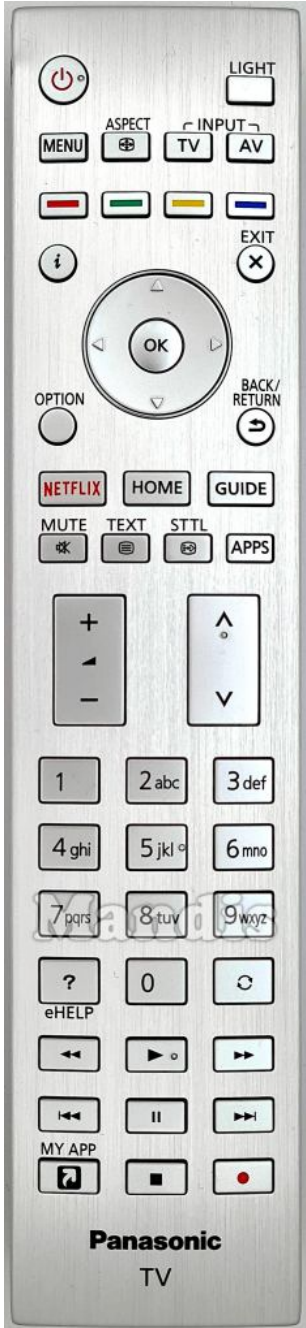

Original	Substitut
 Power	 Power
 Menu	 Menu
 [ + ]/Aspect	 3D
 Input TV	 TV/R
 Input AV	 AV
 Red	 Red
 Green	 Green
 Yellow	 Yellow
 Blue	 Blue
 i	 Info
 X/Exit	 Exit
 Option	 Options
 Back/Return	 Back
 Up	 Up
 Down	 Down
 Right	 Right
 Left	 Left

Original	Substitut
 OK	 Ok
 Netflix	 Media
 Home	 Smart
 Guide	 Guide
 Mute	 Mute
 Text	 Text
 STTL	 Subt
 APPS	 Shift + Smart
 Vol+	 Vol +
 Vol-	 Vol -
 CH+	 Ch +
 CH-	 Ch -
 1	 1
 2	 2
 3	 3
 4	 4
 5	 5

Original		Substitut	
	6		6
	7		7
	8		8
	9		9
	0		0
	?/eHelp		Dual
	Recall		Pre Ch
	<<		<<
	Play		Play
	>>		>>
	I<<		I<<
	Pause		Pause
	>>I		>>I
	Stop		Stop
	Rec		Rec
	My APP	 + 	Shift + Media

Original	Substitut