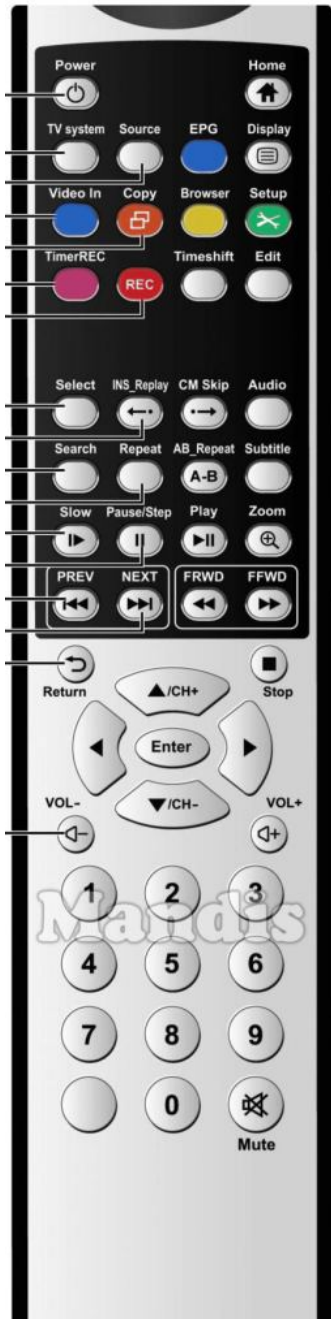

Original	Substitut	Original	Substitut
	Power		Power
	Home		Smart
	Home		Menu
	TV system		List
	Source		AV
	EPG		Guide
	Display		Info
	Video In		Blue
	Copy		Red
	Browser		Yellow
	Setup		Options
	Setup		Green
	Timer REC		Shift + AV
	Rec		Rec
	Edit		3D
	Select		Media
	←• INS_Replay		Shift + Left

Original	Substitut	Original	Substitut
	•→ CM Skip		Shift + Right
	Audio		Dual
	Search		TV/R
	Repeat		Text
	Subtitle		Subt
	AB_Repeat		Shift + Text
	Slow		Shift + Play
	Pause / Step		Pause
	Play		Play
	Zoom		Eject
	PREV		I<<
	NEXT		>>I
	FRWD		<<
	FFWD		>>
	TimeShift		Format
	Return		Back
	Stop		Stop

Original	Substitut		
	Up / CH+		Up
	Up / CH+		Ch +
	Down / CH-		Down
	Down / CH-		Ch -
	Left		Left
	Enter		Ok
	Right		Right
	Vol+		Vol +
	Vol-		Vol -
	1		1
	2		2
	3		3
	4		4
	5		5
	6		6
	7		7
	8		8

Original	Substitut		
	9		9
	0		0
	Mute		Mute