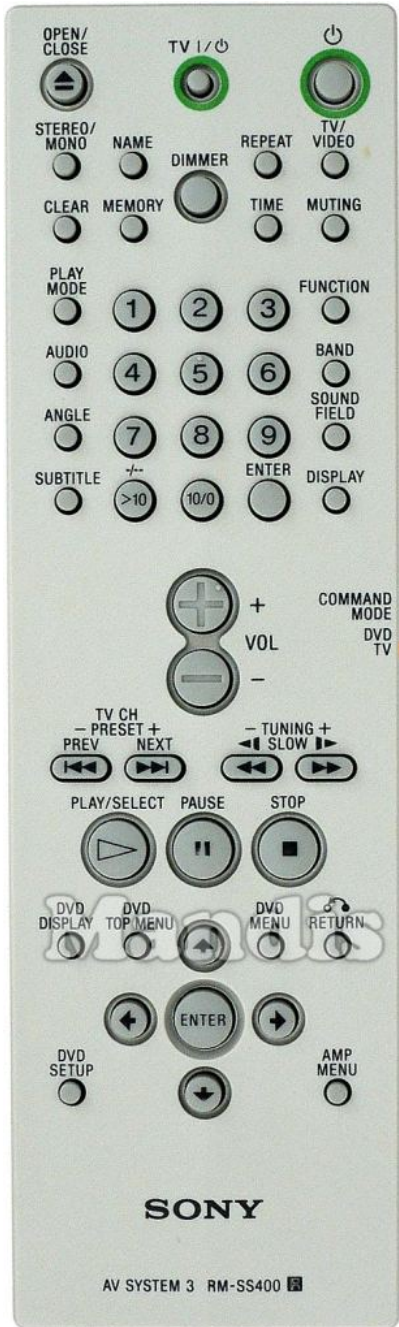

Original	Substitut	Original	Substitut
Open/Close	Eject / Surround	4	4
Power	Power	5	5
Stereo/Mono	Shift + Audio / Lang I/II	6	6
Name	Text / Goto	Band	TV/Radio /
Dimmer	Shift + Mute / Dimmer	Angle	Info / Angle
Repeat	Green / APP / Repeat	7	7
Tv/Video	AV / Input / RDS	8	8
Clear	Exit / Cancel / Clear	9	9
Memory	Rec / Rec Mode	Sound Field	Sound / Title
Time	Sleep / Timer	Subtitle	Subtitle / EQ
Muting	Mute / Dimmer	>10	Guide / EPG / -/-
Play Mode	Shift + Play /	10/0	0
1	1	Enter	Fav / Marker / PC
2	2	Display	Display / Media
3	3	Vol+	Vol+
Function	Smart / List	Vol-	Vol-
Audio	Audio / Lang I/II	I<</Preset-	I<< / Preset-

	Original	Substitut	Original	Substitut
	>>I/Preset+		>>I / Preset+	
	<</Tuning-/<I		<< / Tune-	
	Tuning+/Slow		>> / Tune+	
	Play/Select		Play / Slow	
	Pause		Pause / Step / Freeze	
	Stop		Stop / Hold	
	DVD Display		Shift + Display / Media	
	DVD Top Menu		Shift + D.Menu / Top Menu	
	Up		Up	
	DVD Menu		D.Menu / Top	
	Return		Back / Return	
	Left		Left	
	Enter		OK	
	Right		Right	
	DVD Setup		Setup / OPT /	
	Down		Down	
	AMP Menu		Menu / Home	

Original	Substitut
Power Tv	Power
Stereo/Mono	Audio / Lang I/II
Tv/Video	AV / Input / RDS
Memory	Rec / Rec Mode
Muting	Mute / Dimmer
1	1
2	2
3	3
Function	Smart / List
4	4
5	5
6	6
Band	TV/Radio /
7	7
8	8
9	9
Sound Field	Sound / Title

Original	Substitut
>10	Guide / EPG / -/-
10/0	0
Display	Display / Media
Vol+	Vol+
Vol-	Vol-
Tv CH-	CH- / Page-
Tv CH+	CH+ / Page+
Enter	OK
AMP Menu	Menu / Home