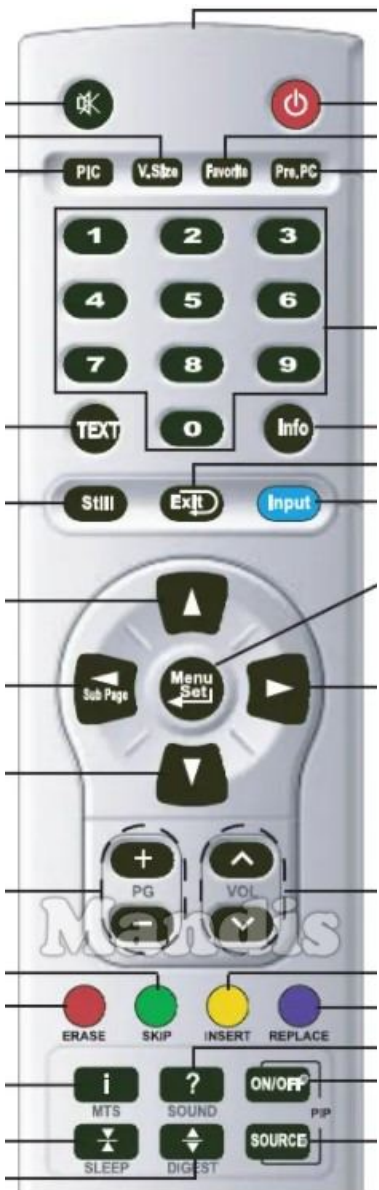

Original	Substitut
 Power	 Power
 Mute	 Mute
 PIC	 Format
 V.Size	 3D
 Favorite	 Pre Ch
 Prn. PG	 Back
 1	 1
 2	 2
 3	 3
 4	 4
 5	 5
 6	 6
 7	 7
 8	 8
 9	 9
 0	 0
 Text	 Text

Original	Substitut
 Info	 Info
 Still	 Pause
 Exit	 Exit
 Input	 AV
 Up	 Up
 Left / Sub. Page	 Left
 Enter / Menu Set	 Ok
 Right	 Right
 Down	 Down
 PG+	 Ch +
 PG-	 Ch -
 Vol+	 Vol +
 Vol-	 Vol -
 Red / Erase	 Red
 Green / Skip	 Green
 Yellow / Insert	 Yellow
 Blue / Replace	 Blue

Original	Substitut	Original	Substitut
	i / MTS		D. Menu
	Sleep		Sleep
	? / Sound		Dual
	Digest		Menu
	PIP On/Off		Smart
	PIP Source		Media