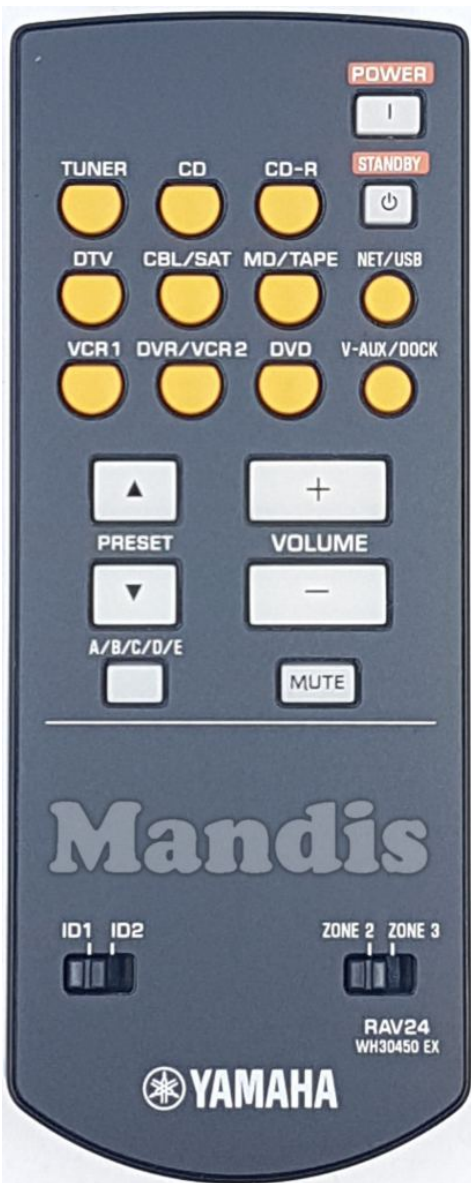

Original	Substitut
Power	Power
Standby	Shift + Power
Tuner	1
CD	2
CD-R	3
DTV	4
CBL/SAT	5
MD/Tape	6
Net/USB	7
VCR 1	8
DVR/VCR 2	9
DVD	Guide
V-AUX/Dock	0
Preset Up	Ch +
Preset Down	Ch -
A/B/C/D/E	Smart
Vol+	Vol +

Original	Substitut
Vol-	Vol -
Mute	Mute

Original	Substitut
Power	Power
Standby	+ Shift + Power
Tuner	1
CD	2
CD-R	3
DTV	4
CBL/SAT	5
MD/Tape	6
Net/USB	7
VCR 1	8
DVR/VCR 2	9
DVD	Guide
V-AUX/Dock	0
Preset Up	Ch +
Preset Down	Ch -
A/B/C/D/E	Smart
Vol+	Vol +

Original	Substitut
Vol-	Vol -
Mute	Mute

Original	Substitut
 Power	 Power
 Standby	 Shift + Power
 Tuner	 1
 CD	 2
 CD-R	 3
 DTV	 4
 CBL/SAT	 5
 MD/Tape	 6
 Net/USB	 7
 VCR 1	 8
 DVR/VCR 2	 9
 DVD	 Guide
 V-AUX/Dock	 0
 Preset Up	 Ch +
 Preset Down	 Ch -
 A/B/C/D/E	 Smart
 Vol+	 Vol +