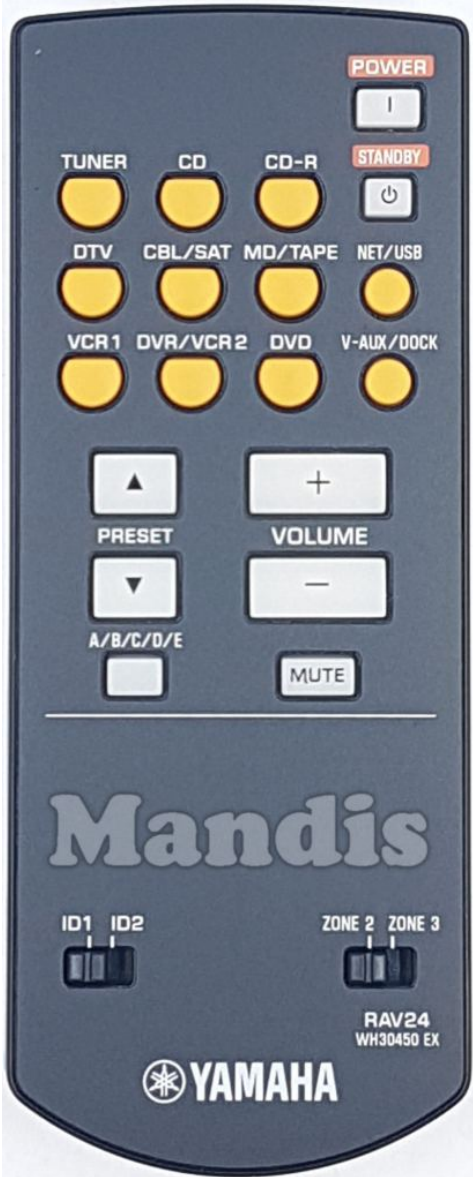

Original	Substitut
Power	Power
Standby	Shift + Power
Tuner	1
CD	2
CD-R	3
DTV	4
CBL/SAT	5
MD/Tape	6
Net/USB	7
VCR 1	8
DVR/VCR 2	9
DVD	Guide
V-AUX/Dock	0
Preset Up	Ch +
Preset Down	Ch -
A/B/C/D/E	Smart
Vol+	Vol +

Original	Substitut
Vol-	Vol -
Mute	Mute

Original	Substitut
Power	Power
Standby	+ Shift + Power
Tuner	1
CD	2
CD-R	3
DTV	4
CBL/SAT	5
MD/Tape	6
Net/USB	7
VCR 1	8
DVR/VCR 2	9
DVD	Guide
V-AUX/Dock	0
Preset Up	Ch +
Preset Down	Ch -
A/B/C/D/E	Smart
Vol+	Vol +

Original	Substitut
Vol-	Vol -
Mute	Mute

Original	Substitut
 Power	 Power
 Standby	 Shift + Power
 Tuner	 1
 CD	 2
 CD-R	 3
 DTV	 4
 CBL/SAT	 5
 MD/Tape	 6
 Net/USB	 7
 VCR 1	 8
 DVR/VCR 2	 9
 DVD	 Guide
 V-AUX/Dock	 0
 Preset Up	 Ch +
 Preset Down	 Ch -
 A/B/C/D/E	 Smart
 Vol+	 Vol +