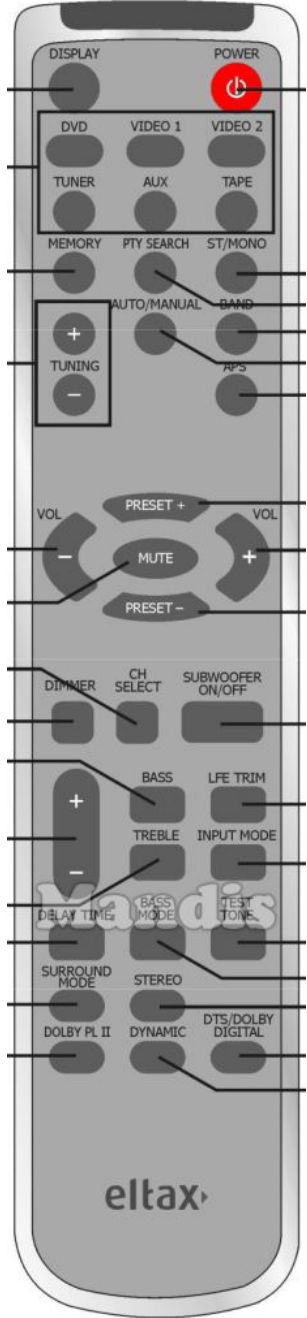

Original	Substitut	Original	Substitut
 Display	 Info	 VOL-	 Vol -
 POWER	 Power	 MUTE	 Mute
 INPUT DVD	 1	 MUTE	 Ok
 INPUT VIDEO 1	 2	 PRESET-	 Down
 INPUT VIDEO 2	 3	 CH SELECT	 TV/R
 INPUT TUNER	 4	 SUBWOOFER	 Media
 INPUT AUX	 5	 VOL+	 Right
 INPUT TAPE	 6	 BASS	 Exit
 MEMORY	 Pre Ch	 LFE TRIM	 Format
 PTY SEARCH	 Options	 VOL-	 Left
 ST/Mono	 Dual	 TREBLE	 Menu
 TUNING+	 Ch +	 Input Mode	 AV
 Auto Manual	 Sleep	 DELAY TIME	 3D
 BAND	 Smart	 TEST TONE	 Text
 TUNING-	 Ch -	 SURROUND	 D. Menu
 PRESET+	 Up	 STEREO	 List
 VOL+	 Vol +	 DOLBY PL II	 Yellow

Original	Substitut	Original	Substitut
 TV	 DVD	 SAT	 AUX
 PLAY MODE	 REC MODE	 DISC NAV	 SOUND
 LIST	 DUAL	 SUBT	 OPT
 PROG	 SEARCH	 PICTURE	 ECO
 SLEEP	 TV/R	 FORMAT	 3D
 E-MANUAL	 REPEAT	 ZOOM	 TIMER
 D.MENU	 TEXT		 AV
 TOP MENU	 INFO	 MENU	
 EXIT	 BACK	 OK	
 CLEAR	 RETURN	 HOME	 SMART
 VOL +	 MEDIA	 APP	 CH -
 1	 2	 3	 4
 4	 5	 6	 7
 7	 8	 9	 AV
 GUIDE	 0	 PRE-CH	 A
 A	 B	 C	 D
 www.mandis.tv			

Original		Substitut		Original		Substitut	
	DYNAMIC		Eject				
	DTS/Dolby Digital		Subt				