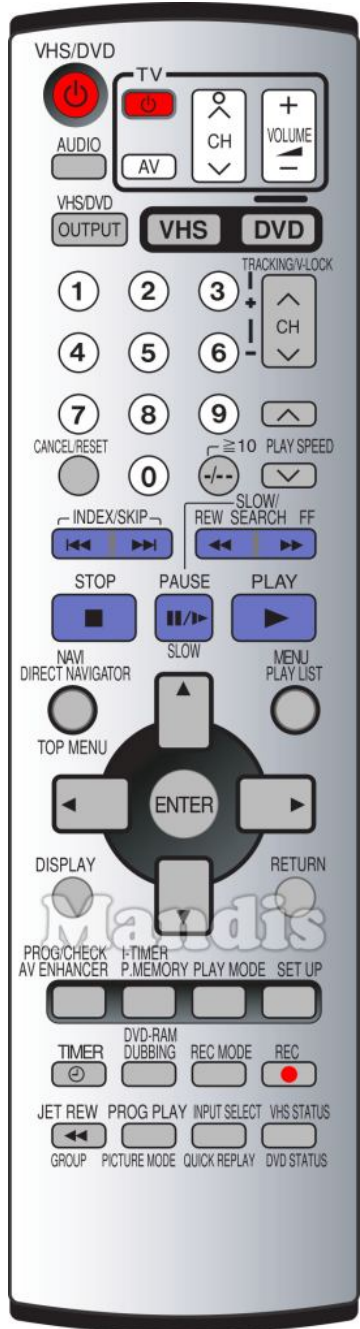

Original	Substitut
Picture Mode	Picture / Format
DVD Status	Info / Angle
Dubbing	Yellow / YouTube / Repeat
VHS/DVD	Smart / List
Quick Replay	Red / Netflix / Search
Group	Zoom / Size
P.Memory	Fav / Marker / PC
Return	Back / Return
AV Enhancer	AV / Input / RDS
Direct Navigator / Top Menu	D.Menu / Top
Play List / Menu	Menu / Home
Play Mode	Shift + Play /
REW / << Slow/Search	<< / Tune-
FF / Slow/Search	>> / Tune+
VHS/DVD Power	Power
Pause / Slow	Pause / Step / Freeze
CH- / Tracking/V-Lock-	CH- / Page-

	Original	Substitut
	Prog Play	+  Shift + Play /
	I-Timer	+  Shift + Sleep / Timer
	Cancel / Reset	Exit / Cancel / Clear
	VHS/DVD	Smart / List
	Display	Display / Media
	VCR Status	Info / Angle
	Dubbing	Yellow / YouTube / Repeat
	Jet Rew	+  Shift + << /
	Pause / Slow	Pause / Step / Freeze
	CH+ / Tracking/V-Lock+	CH+ / Page+
	CH- / Tracking/V-Lock-	CH- / Page-
	VHS/DVD Power	Power
	-/-- / >=10	Guide / EPG / -/--
	Return	Back / Return
	Prog/Check	TV/Radio /
	I<< Index	I<< / Preset-
	Index >>I	>>I / Preset+

	Original	Substitut
	FF	>> / Tune+
	Play	Play / Slow
	Menu	Menu / Home
	Up	Up
	Left	Left
	Enter	OK
	Right	Right
	Down	Down
	Stop	Stop / Hold
	Rec Mode	+  Shift + Rec / Rec Mode
	Timer	Sleep / Timer
	Rec	Rec / Rec Mode
	0	0
	Audio	Audio / Lang I/II
	1	1
	2	2
	3	3

	Original	Substitut		Original	Substitut
	4		4		
	5		5		
	6		6		
	7		7		
	8		8		
	9		9		
	Input Select		AV / Input / RDS		
	REW		<< / Tune-		

	Original	Substitut

Original	Substitut	Original	Substitut
Power		Power	
AV		AV / Input / RDS	
Volume+		Vol+	
Volume-		Vol-	
CH+		CH+ / Page+	
CH-		CH- / Page-	