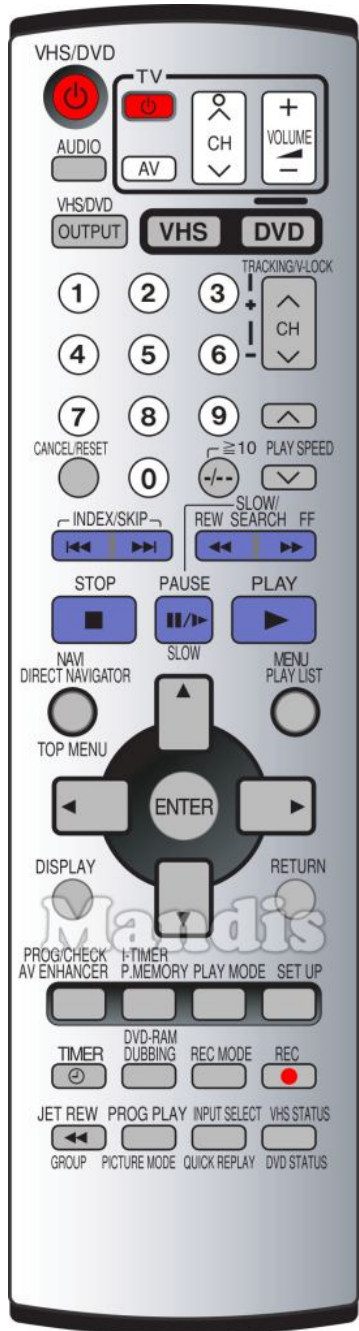

Original	Substitut
Picture Mode	Picture / Format
DVD Status	Info / Angle
Dubbing	Yellow / YouTube / Repeat
VHS/DVD	Smart / List
Quick Replay	Red / Netflix / Search
Group	Zoom / Size
P.Memory	Fav / Marker / PC
Return	Back / Return
AV Enhancer	AV / Input / RDS
Direct Navigator / Top Menu	D.Menu / Top
Play List / Menu	Menu / Home
Play Mode	Shift + Play /
REW / << Slow/Search	<< / Tune-
FF / Slow/Search	>> / Tune+
VHS/DVD Power	Power
Pause / Slow	Pause / Step / Freeze
CH- / Tracking/V-Lock-	CH- / Page-

Original	Substitut
CH+ / Tracking/V-Lock+	CH+ / Page+
Cancel / Reset	Exit / Cancel / Clear
-/-- / >=10	Guide / EPG / -/--
Play	Play / Slow
Up	Up
Left	Left
Enter	OK
Right	Right
Down	Down
Display	Display / Media
Setup	Setup / OPT /
Timer	Sleep / Timer
0	0
Audio	Audio / Lang I/II
1	1
2	2
3	3

	Original	Substitut	Original	Substitut
4	4	VIDEO 4		
5	5	TAPE 5		
6	6	TUNER 6		
7	7	AUX - HDD 7		
8	8	USB 8		
9	9	BLUETOOTH 9		
INDEX/SKIP	I<< Skip	PRESET- I<< / Preset-		
SKIP	Skip >>I	PRESET+ >>I / Preset+		
STOP	Stop	HOLD Stop / Hold		

	Original	Substitut
	Prog Play	+  Shift + Play /
	I-Timer	+  Shift + Sleep / Timer
	Cancel / Reset	Exit / Cancel / Clear
	VHS/DVD	Smart / List
	Display	Display / Media
	VCR Status	Info / Angle
	Dubbing	Yellow / YouTube / Repeat
	Jet Rew	+  Shift + << /
	Pause / Slow	Pause / Step / Freeze
	CH+ / Tracking/V-Lock+	CH+ / Page+
	CH- / Tracking/V-Lock-	CH- / Page-
	VHS/DVD Power	Power
	-/-- / >=10	Guide / EPG / -/--
	Return	Back / Return
	Prog/Check	TV/Radio /
	I<< Index	I<< / Preset-
	Index >>I	>>I / Preset+