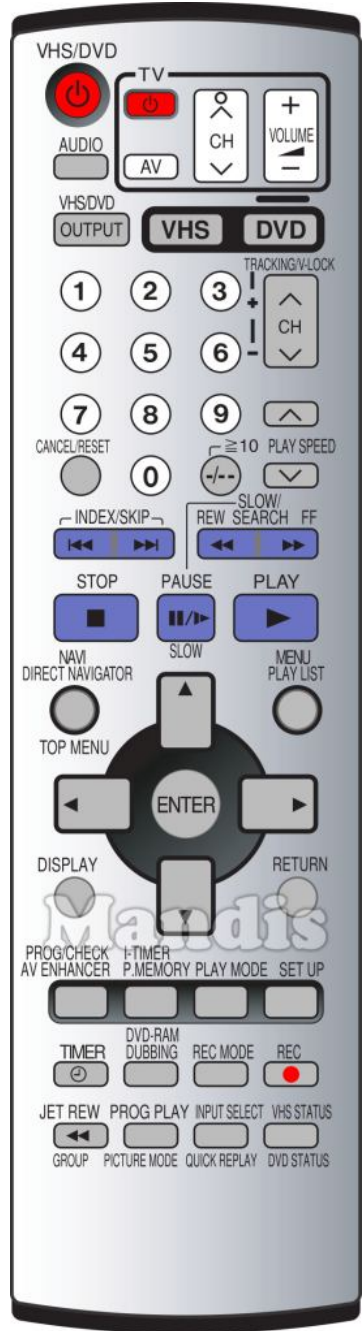

Original	Substitut
Picture Mode	Picture / Format
DVD Status	Info / Angle
Dubbing	Yellow / YouTube / Repeat
VHS/DVD	Smart / List
Quick Replay	Red / Netflix / Search
Group	Zoom / Size
P.Memory	Fav / Marker / PC
Return	Back / Return
AV Enhancer	AV / Input / RDS
Direct Navigator / Top Menu	D.Menu / Top
Play List / Menu	Menu / Home
Play Mode	Shift + Play /
REW / << Slow/Search	<< / Tune-
FF / Slow/Search	>> / Tune+
VHS/DVD Power	Power
Pause / Slow	Pause / Step / Freeze
CH- / Tracking/V-Lock-	CH- / Page-

Original	Substitut
CH+ / Tracking/V-Lock+	CH+ / Page+
Cancel / Reset	Exit / Cancel / Clear
-/-- / >=10	Guide / EPG / -/--
Play	Play / Slow
Up	Up
Left	Left
Enter	OK
Right	Right
Down	Down
Display	Display / Media
Setup	Setup / OPT /
Timer	Sleep / Timer
0	0
Audio	Audio / Lang I/II
1	1
2	2
3	3

	Original	Substitut	Original	Substitut
4	4	VIDEO 4		
5	5	TAPE 5		
6	6	TUNER 6		
7	7	AUX - HDD 7		
8	8	USB 8		
9	9	BLUETOOTH 9		
INDEX/SKIP	I<< Skip	PRESET- I<< / Preset-		
SKIP	Skip >>I	PRESET+ >>I / Preset+		
STOP	Stop	HOLD Stop / Hold		

	Original	Substitut
	Prog Play	+  Shift + Play /
	I-Timer	+  Shift + Sleep / Timer
	Cancel / Reset	Exit / Cancel / Clear
	VHS/DVD	Smart / List
	Display	Display / Media
	VCR Status	Info / Angle
	Dubbing	Yellow / YouTube / Repeat
	Jet Rew	+  Shift + << /
	Pause / Slow	Pause / Step / Freeze
	CH+ / Tracking/V-Lock+	CH+ / Page+
	CH- / Tracking/V-Lock-	CH- / Page-
	VHS/DVD Power	Power
	-/-- / >=10	Guide / EPG / -/--
	Return	Back / Return
	Prog/Check	TV/Radio /
	I<< Index	I<< / Preset-
	Index >>I	>>I / Preset+