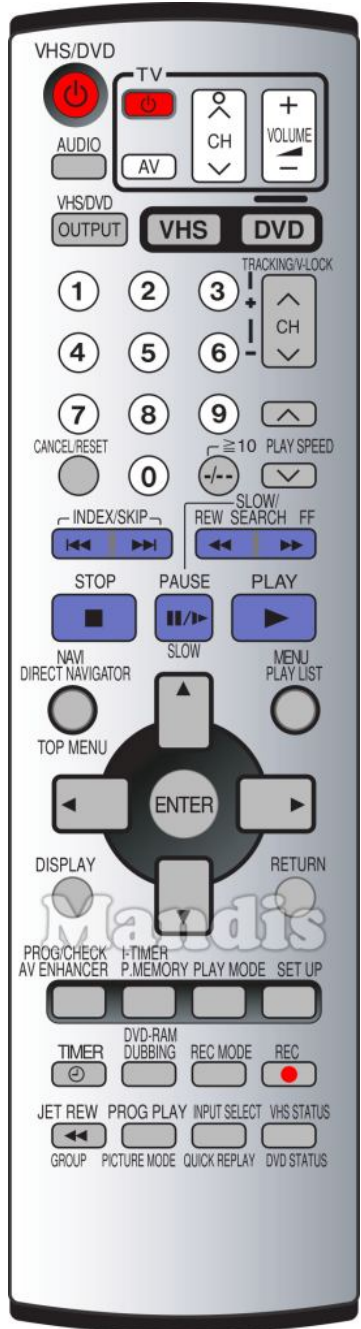

Original	Substitut		Original	Substitut
	4		4		
	5		5		
	6		6		
	7		7		
	8		8		
	9		9		
	Input Select		AV / Input / RDS		
	REW		<< / Tune-		

	Original	Substitut