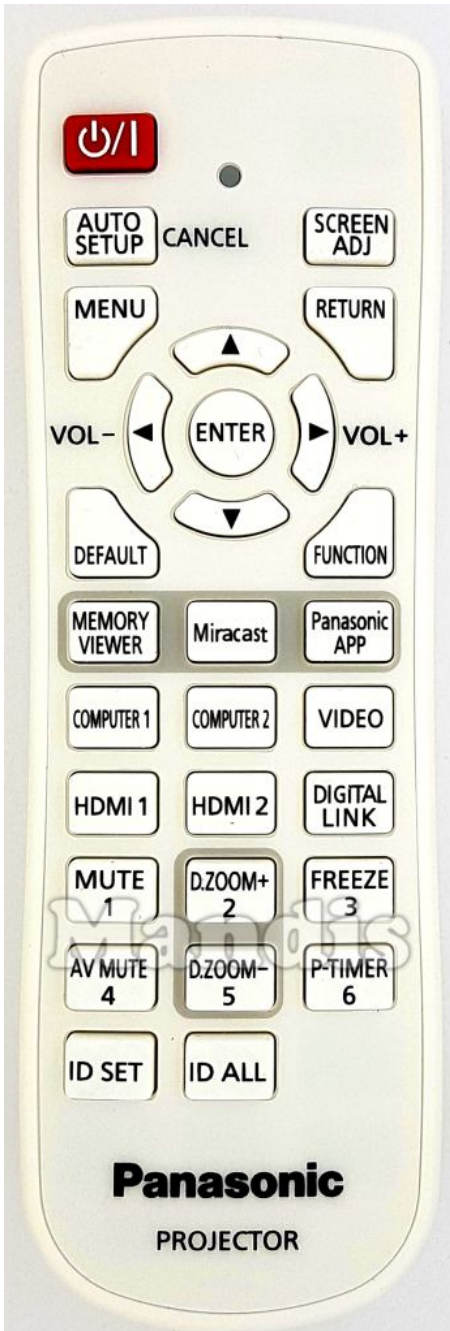

Original	Substitut
Power	Power
Auto	Exit / Cancel / Clear
Auto	Setup / OPT /
Screen ADJ	Picture / Format
Menu	Menu / Home
Up	Up
Return	Back / Return
Left	Left
Vol-	Vol-
Enter	OK
Right	Right
Vol+	Vol+
Default	Text / Goto
Down	Down
Function	TV/Radio /
Memory Viewer	Info / Angle
Miracast	Display / Media

Original	Substitut
Panasonic APP	Smart / List
Computer 1	Fav / Marker / PC
Computer 2	Shift + Fav / Marker / PC
Video	Shift + 4
HDMI 1	0
HDMI 2	Shift + 0
Digital Link	7
Mute/1	Mute / Dimmer
Mute/1	1
D.Zoom+/2	2
D.Zoom+/2	CH+ / Page+
Freeze/3	3
Freeze/3	Pause / Step / Freeze
AV Mute/4	AV / Input / RDS
AV Mute/4	4
D.Zoom-/5	5
D.Zoom-/5	CH- / Page-

Original	Substitut	Original	Substitut
 P-Timer/6	 6		
 P-Timer/6	 Sleep / Timer		
 ID Set	 Red / Netflix / Search		
 ID All	 Green / APP / Repeat		