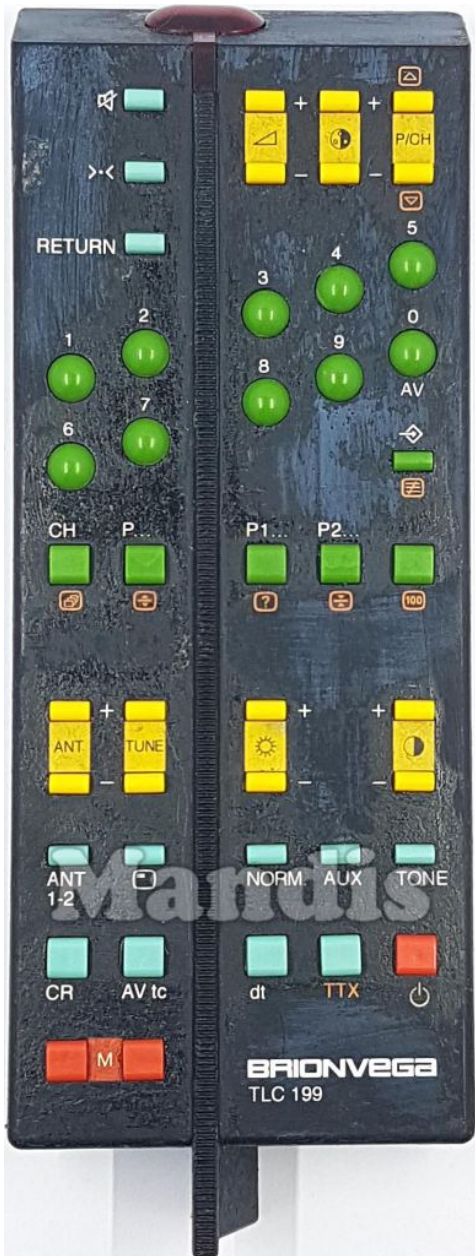

Original	Substitut
	Mute / Dimmer
	Vol+
	Right
	CH+ / Page+
>< button icon"/>	Fav / Marker / PC
	Vol-
	Left
	CH- / Page-
	Back / Return
	4
	5
	2
	3
	0
	1
	8
	9

Original	Substitut
	6
	7
	AV / Input / RDS
	Zoom / Size
	TV/Radio /
	Audio / Lang I/II
	Subtitle / EQ
	Guide / EPG / -/-
	>> / Tune+
	Shift + >> /
	Up
	>>  / Preset+
	<< / Tune-
	Shift + << /
	Down
	<< / Preset-
	Red / Netflix / Search

Original	Substitut	Original	Substitut
	Mute		Mute / Dimmer
	Vol+		Vol+
	Color+		Right
	P/CH+		CH+ / Page+
	><		Fav / Marker / PC
	Vol-		Vol-
	Color-		Left
	P/CH-		CH- / Page-
	Return		Back / Return
	4		4
	5		5
	2		2
	3		3
	0/AV		0
	1		1
	8		8
	9		9
	6		6
	7		7
	Input/[=]		AV / Input / RDS
	CH/[ ]		Zoom / Size
	P/[ ]		TV/Radio /
	P1/[?]		Audio / Lang I/II
	P2/[+]		Subtitle / EQ
	100		Guide / EPG / -/-
	Ant+		>> / Tune+
	Tune+		Shift + >> /
	*+		Up
	Contrast+		>>  / Preset+
	Ant-		<< / Tune-
	Tune-		Shift + << /
	*-		Down
	Contrast-		<< / Preset-
	Ant 1-2		Red / Netflix / Search