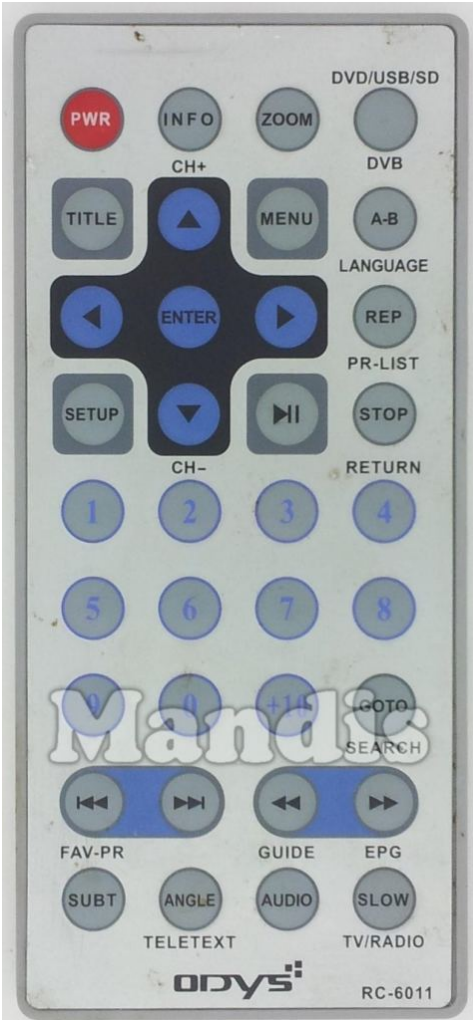

Original	Substitut	Original	Substitut
 PWR	 Power	 Pause	 Pause / Step / Freeze
 Info	 Info / Angle	 Stop/Return	 Stop / Hold
 Zoom	 Zoom / Size	 1	 1
 DVD/USB/CD/D	 Smart / List	 2	 2
 Title	 Shift + Sound / Title	 3	 3
 Up	 Up	 4	 4
 CH+	 CH+ / Page+	 5	 5
 Menu	 Menu / Home	 6	 6
 A-B/Language	 Audio / Lang I/II	 7	 7
 Left	 Left	 8	 8
 Enter	 OK	 9	 9
 Right	 Right	 0	 0
 REP/PR List	 Display / Media	 +10	 Guide / EPG / -/-
 Setup	 Setup / OPT /	 Goto/Search	 Red / Netflix / Search
 CH-	 CH- / Page-	 I<< / FAV-PR	 I<< / Preset-
 Down	 Down	 >>I	 >>I / Preset+
 Play	 Play / Slow	 << / Guide	 << / Tune-

Original	Substitut	Original	Substitut
 Pause	 Pause / Step / Freeze	 Stop/Return	 Stop / Hold
 1	 1	 2	 2
 3	 3	 4	 4
 5	 5	 6	 6
 7	 7	 8	 8
 9	 9	 0	 0
 +10	 Guide / EPG / -/-	 Goto/Search	 Red / Netflix / Search
 I<< / FAV-PR	 I<< / Preset-	 >>I	 >>I / Preset+
 << / Guide	 << / Tune-		

Original	Substitut	Original	Substitut
 >>/EPG	 >> / Tune+		
 SUB-T	 Subtitle / EQ		
 Angle/Teletext	 Text / Goto		
 Audio	 Sound / Title		
 Slow/Tv/Radio	 TV/Radio /		