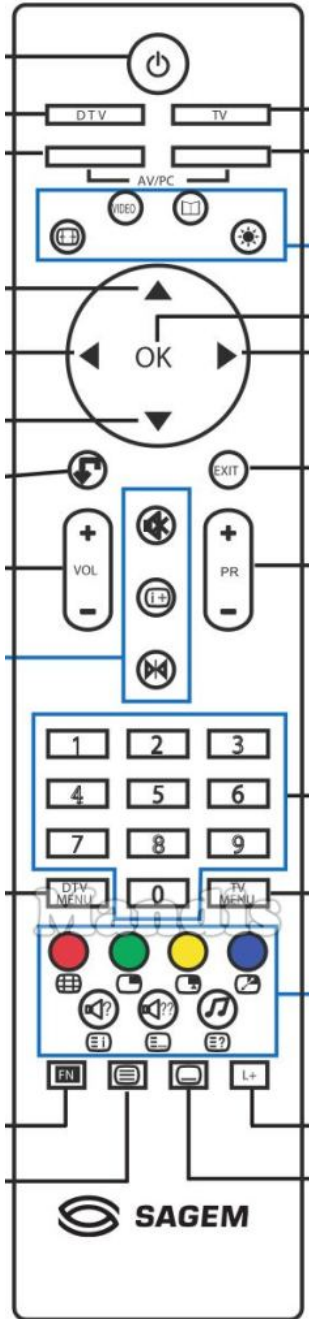

Original	Substitut	Original	Substitut
	TV		Smart / List
	DTV		Display / Media
	Norm		Setup / OPT /
	Audio 1		Audio / Lang I/II
	TV Menu		Menu / Home
	Brightness		Zoom / Size
	0		0
	1		1
	2		2
	3		3
	4		4
	5		5
	6		6
	7		7
	8		8
	9		9
	Red		Red / Netflix / Search

Original	Substitut	Original	Substitut
	Green		Green / APP / Repeat
	Yellow		Yellow / YouTube / Repeat
	Blue		Blue / Prime Video / Random
	Sound		Sound / Title
	Text		Text / Goto
	Right		Right
	AV		AV / Input / RDS
	Aspect		Picture / Format
	Video		Shift + 4
	Guide		Guide / EPG / -/--
	Up		Up
	Left		Left
	OK		OK
	Power		Power
	Down		Down
	Back		Back / Return
	Exit		Exit / Cancel / Clear