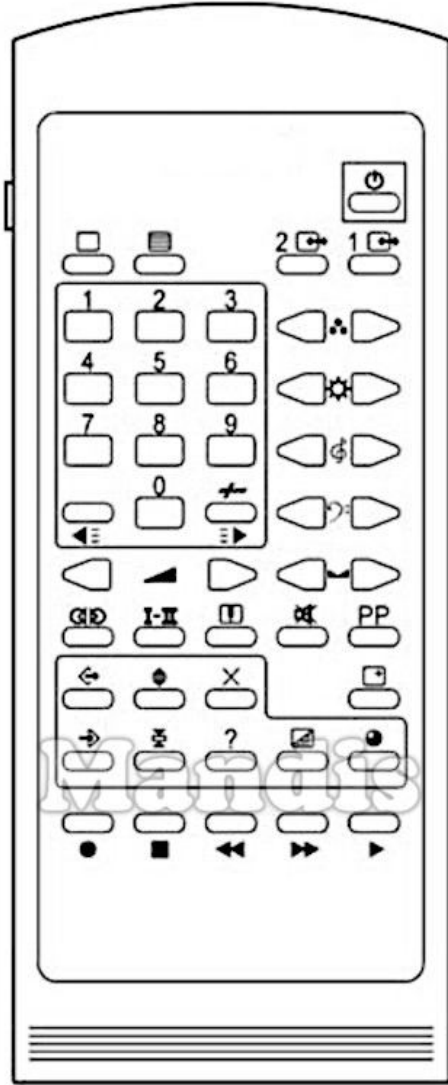

Original	Substitut
 Power	 Power
 TV	 Smart / List
 Text	 Text / Goto
 Source 2	 Shift + AV / Input / RDS
 Source 1	 AV / Input / RDS
 1	 1
 2	 2
 3	 3
 Contrast-	 I<< / Preset-
 Contrast+	 >>I / Preset+
 4	 4
 5	 5
 6	 6
 Brightness-	 Down
 Brightness+	 Up
 7	 7
 8	 8

Original	Substitut
 9	 9
 Sol-	 << / Tune-
 Sol+	 >> / Tune+
 =<	 Shift + CH- /
 0	 0
 - / - / =>	 Shift + CH+ /
 - / - / =>	 Guide / EPG / - / -
 Fa-	 Left
 Fa+	 Right
 Vol-	 Vol-
 Vol+	 Vol+
 ><-	 CH- / Page-
 ><+	 CH+ / Page+
 OO	 Sound / Title
 I-II	 Audio / Lang I/II
 []	 Zoom / Size
 Mute	 Mute / Dimmer

Original	Substitut
	PP
	Exit / Cancel / Clear
	Shift + Zoom / Zoom /
	Shift + Exit / Cancel / Clear
	Info / Angle
	OK
	Stop / Hold
	TV/Radio /
	Shift + Text / Text /
	Subtitle / EQ

Original	Substitut