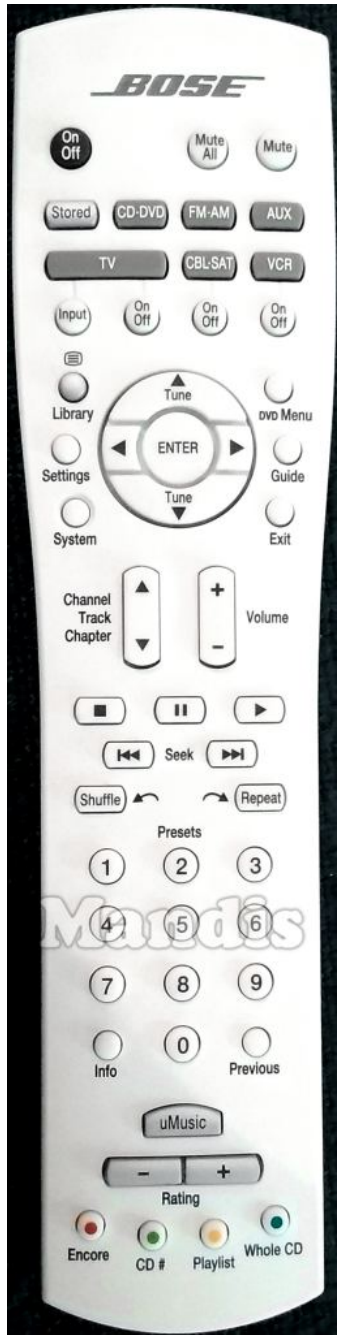

Original	Substitut
 On / Off	 Power
 Mute All	 Shift + Mute / Dimmer
 Mute	 Mute / Dimmer
 Stored	 Smart / List
 CD - DVD	 Shift + 2
 FM - AM	 Shift + TV/Radio / Program
 AUX	 Shift + 7
 TV	 TV/Radio /
 CBL - SAT	 Eject / Surround
 VCR	 Shift + 4
 Library	 Shift + Display / Media
 Up / Tune +	 Up
 DVD Menu	 D.Menu / Top
 Settings	 Setup / OPT /
 Left	 Left
 Enter	 OK
 Right	 Right

Original	Substitut
 Guide	 Guide / EPG / -/--
 System	 Text / Goto
 Down / Tune -	 Down
 Exit	 Exit / Cancel / Clear
 Track/Chap./CH +	 CH+ / Page+
 Volume +	 Vol+
 Track/Chap./CH -	 CH- / Page-
 Volume -	 Vol-
 Stop	 Stop / Hold
 Pause	 Pause / Step / Freeze
 Play	 Play / Slow
 I<< Seek	 I<< / Preset-
 >>I Seek	 >>I / Preset+
 Shuffle	 Blue / Prime Video / Random
 Repeat	 Green / APP / Repeat
 1	 1
 2	 2

	Original	Substitut		Original	Substitut
	3		3		
	4		4		
	5		5		
	6		6		
	7		7		
	8		8		
	9		9		
	Info		Info / Angle		
	0		0		
	Previous		Back / Return		
	uMusic		Shift + Smart / List		
	Rating-		Shift + Down		
	Rating+		Shift + Up		
	Encore		Menu / Home		
	CD #		Fav / Marker / PC		
	Playlist		Display / Media		
	Whole CD		Shift + 3		