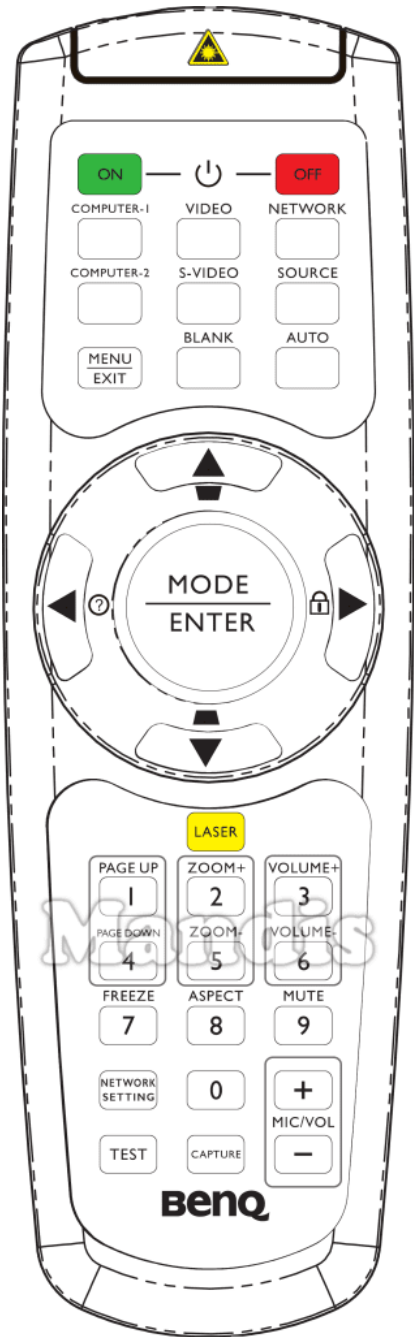

Original	Substitut
POWER ON	Power
POWER OFF	Shift + Power
COMPUTER 1	Shift + 1
VIDEO	Shift + 4
NETWORK	Shift + 3
COMPUTER 2	Shift + 2
S-VIDEO	Shift + 5
SOURCE	AV
MENU	Menu
EXIT	Exit
BLANK	Media
AUTO	Smart
UP / KEYSTONE	Up
DOWN / KEYSTONE DOWN	Down
RIGHT / LOCK	Right
LEFT / (?)	Left
(?)	D. Menu

Original	Substitut
MODE / ENTER	Ok
1 / PAGE UP	1
PAGE UP	Ch +
2 / ZOOM+	2
ZOOM+	>>
3 / VOLUME+	3
VOLUME+	Vol +
4 / PAGE DOWN	4
PAGE DOWN	Ch -
5 / ZOOM-	5
ZOOM-	<<
6 / VOLUME-	6
VOLUME-	Vol -
7 / FREEZE	7
FREEZE	Pause
8 / ASPECT	8
ASPECT	Format

	Original	Substitut		Original	Substitut
	9 / MUTE		9		
	MUTE		Mute		
	0		0		
	NETWORK		Options		
	CAPTURE		3D		