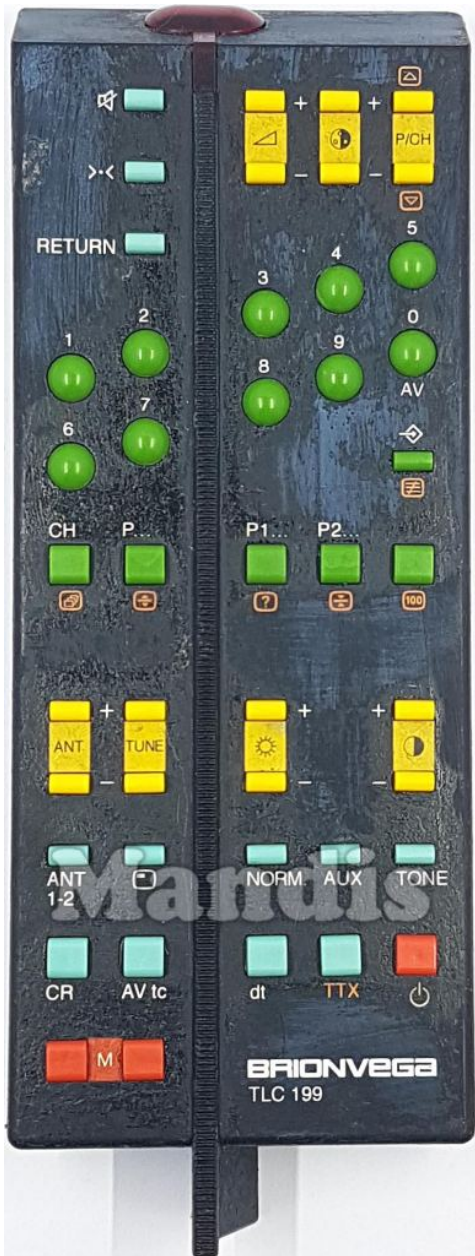

Original	Substitut	Original	Substitut
	Mute		Mute / Dimmer
	Vol+		Vol+
	Color+		Right
	C/PH+		CH+ / Page+
	><		Fav / Marker / PC
	Vol-		Vol-
	Color-		Left
	C/PH-		CH- / Page-
	Return		Back / Return
	4		4
	5		5
	2		2
	3		3
	0/AV		0
	1		1
	8		8
	9		9
	6		6
	7		7
	Input/[=]		AV / Input / RDS
	CH/[]		Zoom / Size
	P/[]		TV/Radio /
	P1/[?]		Audio / Lang I/II
	P2/[+]		Subtitle / EQ
	100		Guide / EPG / -/-
	Ant+		>> / Tune+
	Tune+		Shift + >> /
	*+		Up
	Contrast+		>> / Preset+
	Ant-		<< / Tune-
	Tune-		Shift + << /
	*-		Down
	Contrast-		<< / Preset-
	Ant 1-2		Red / Netflix / Search

Original	Substitut
	 Info / Angle
	 Green / APP / Repeat
	 Shift + 7
	 Blue / Prime Video / Random
	 Display / Media
	 Yellow / YouTube / Repeat
	 Smart / List
	 Text / Goto
	 Power
	 Rec / Rec Mode

Original	Substitut

Original	Substitut	Original	Substitut
 Mute	 Mute / Dimmer	 6	 6
 Vol+	 Vol+	 7	 7
 Color+	 Right	 Input/[=]	 AV / Input / RDS
 P/CH+	 CH+ / Page+	 CH/[]	 Zoom / Size
 ><	 Fav / Marker / PC	 P/[]	 TV/Radio /
 Vol-	 Vol-	 P1/[?]	 Audio / Lang I/II
 Color-	 Left	 P2/[+]	 Subtitle / EQ
 P/CH-	 CH- / Page-	 100	 Guide / EPG / -/-
 Return	 Back / Return	 Ant+	 >> / Tune+
 4	 4	 Tune+	 Shift + >> /
 5	 5	 *+	 Up
 2	 2	 Contrast+	 >> / Preset+
 3	 3	 Ant-	 << / Tune-
 0/AV	 0	 Tune-	 Shift + << /
 1	 1	 *-	 Down
 8	 8	 Contrast-	 << / Preset-
 9	 9	 Ant 1-2	 Red / Netflix / Search

Original	Substitut
	ANGLE INFO Info / Angle
	APP REPEAT Green / APP / Repeat
	SHIFT + AUX - HDD Shift + 7
	Prime Video RANDOM Blue / Prime Video / Random
	MEDIA DISPLAY Display / Media
	YouTube REPEAT A-B Yellow / YouTube / Repeat
	LIBT SMART Smart / List
	GOTO TEXT Text / Goto
	Power
	REC MODE Rec / Rec Mode