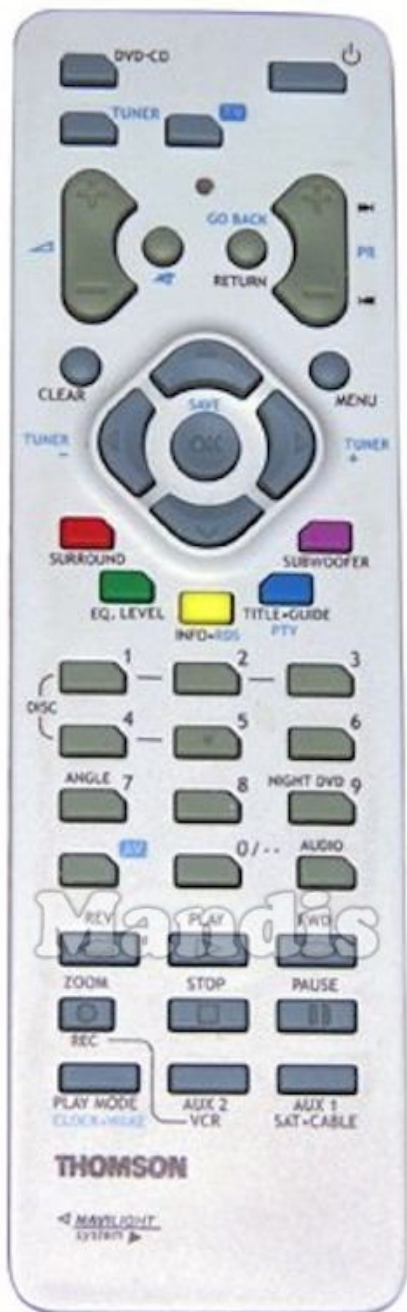

Original	Substitut
 Power	 Power
 Mute	 Mute
 Menu	 Menu
 1 / Disc 1	 1
 2 / Disc 2	 2
 3 / Disc 3	 3
 4 / Disc 4	 4
 5 / Disc 5	 5
 6	 6
 7 / Angle	 7
 8	 8
 9 / Night DVD	 9
 0 / --	 0
 Aux 1 / SAT /	 AV
 Aux 2 / VCR	 Shift + AV
 Tuner	 Shift + TV/R
 TV	 TV/R

Original	Substitut
 DVD / CD	 Media
 Vol +	 Vol +
 Vol -	 Vol -
>>I button icon" data-bbox="507 295 544 325"/> >>I	 >>I
 I<<	 I<<
 Up	 Up
 Right	 Right
 Down	 Down
 Left	 Left
 OK / Save	 Ok
 Return	 Back
 Clear / Sleep	 Sleep
 Play Mode	 Shift + Play
 Pause	 Pause
 Stop	 Stop
 Rec / Zoom	 Rec
 << REV	 <<

Original	Substitut
 Play	 Play
 >> FWD	 >>
 Audio	 Dual
 PR +	 Ch +
 PR -	 Ch -
 Tuner -	 Shift + Left
 Tuner +	 Shift + Right
 Purple /	 Pre Ch
 Red / Surround	 Red
 Green / EQ Level	 Green
 Yellow / Info	 Yellow
 Blue / Title/Guide	 Blue
 Yellow / Info	 Info
 Blue / Title/Guide	 Guide