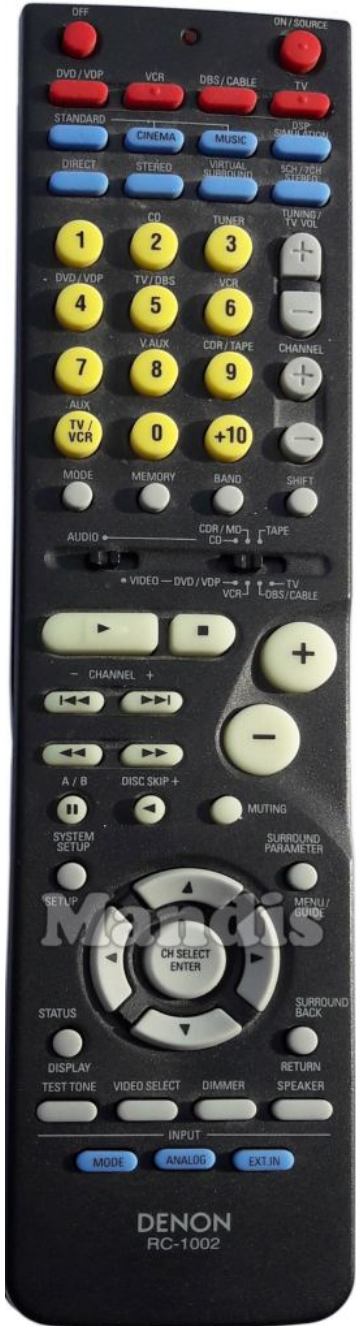

Original	Substitut	Original	Substitut
	OFF		Shift + Power
	ON		Power
	Standard		Red / Netflix / Search
	Cinema		Green / APP / Repeat
	Music		Yellow / YouTube / Repeat
	DSP Simulation		Blue / Prime Video / Random
	Direct		Shift + Red / Netflix /
	Stereo		Shift + Green / APP /
	Virtual Surround		Shift + Yellow / YouTube /
	5CH/7CH Stereo		Shift + Blue / Prime
	Input PHONO		0
	Input CD		3
	Input TUNER		6
	Tuning+		>> / Tune+
	Input DVD/VDP		2
	Input TV/DBS		1
	Input VCR		4
	Tuning-		<< / Tune-
	Input VCR-2		9
	Input V.AUX		8
	Input CDR/TAPE		5
	Channel+ /		>> / Preset+
	Channel+ /		CH+ / Page+
	Input AUX		7
	Channel- / Preset-		<< / Preset-
	Channel- / Preset-		CH- / Page-
	Mode		Play / Slow
	Memory		Pause / Step / Freeze
	Band		Stop / Hold
	Shift		Rec / Rec Mode
	Vol+		Vol+
	Vol-		Vol-
	Muting		Mute / Dimmer
	Setup		Setup / OPT /

Original	Substitut	Original	Substitut
	Up		Up
	Surround		Eject / Surround
	Left		Left
	Enter		OK
	Right		Right
	Status / Display		Display / Media
	Down		Down
	Surround Back		Back / Return
	Test Tone		Text / Goto
	Video Select		Picture / Format
	Dimmer	+	Shift + Mute / Dimmer
	Speaker		Sound / Title
	Input Mode	+	Shift + 1
	Input Analog	+	Shift + 2
	Input Ext.In	+	Shift + 3