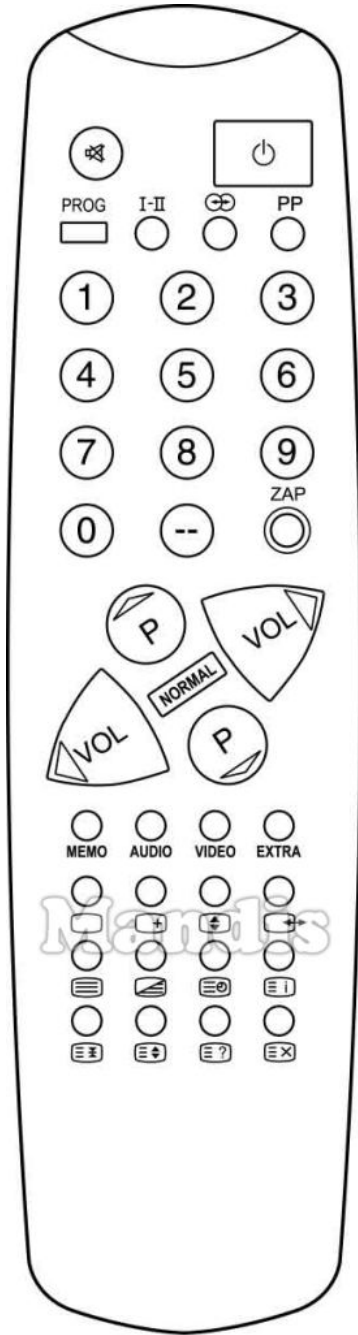

Original	Substitut	Original	Substitut
	Mute		Mute / Dimmer
	Power		Power
	Prog		TV/Radio /
	I-II		Audio / Lang I/II
	O to O		Sound / Title
	PP		Back / Return
	1		1
	2		2
	3		3
	4		4
	5		5
	6		6
	7		7
	8		8
	9		9
	0		0
	--		Guide / EPG / --
	ZAP		Smart / List
	Up / P+		Up
	Up / P+		CH+ / Page+
	Right / Vol+		Right
	Right / Vol+		Vol+
	Left / Vol-		Left
	Left / Vol-		Vol-
	Normal		OK
	Down / P-		Down
	Down / P-		CH- / Page-
	Red / Memo		Red / Netflix / Search
	Green / Audio		Green / APP / Repeat
	Green / Audio		Shift + Audio / Lang I/II
	Yellow / Video		Yellow / YouTube / Repeat
	Blue / Extra		Blue / Prime Video / Random
	[]		Display / Media
	[+]		Stop / Hold

	Original	Substitut	
[◆]		OPT-TOOLS SETUP	Setup / OPT /
[↔]		TOP MENU D.MENU	D.Menu / Top
[≡]		GOTO TEXT	Text / Goto
[/ ≡]		SHIFT + GOTO TEXT	Shift + Text /
[≡ ⏏]		EQ SUBTITLE	Subtitle / EQ
[≡ i]		ANGLE INFO	Info / Angle
[≡ ⏸]		STEP-FREEZE II	Pause / Step / Freeze
[≡ ◆]		SIZE ZOOM	Zoom / Size
[≡ ?]		RDS AV INPUT	AV / Input / RDS
[≡ X]		CLEAR EXIT	Exit / Cancel / Clear