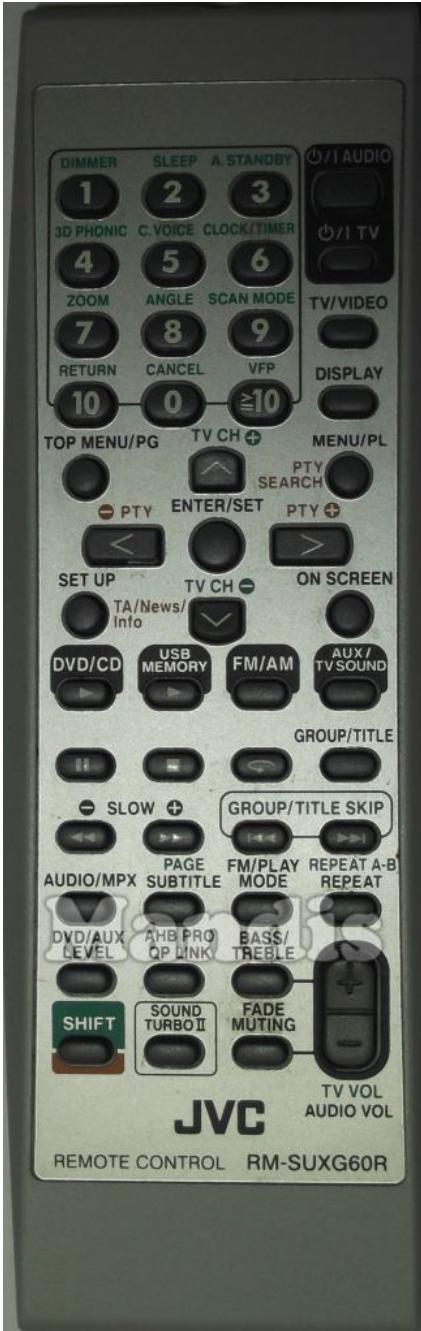

Original	Substitut	Original	Substitut
 Power Audio	 Power	 Top Menu/PG	 D.Menu / Top
 Fade Muting	 Mute / Dimmer	 Setup	 Setup / OPT /
 Play /DVD/CD	 Play / Slow	 AHB PRO	 Text / Goto
 Pause	 Pause / Step / Freeze	 On Screen	 AV / Input / RDS
 Stop	 Stop / Hold	 Menu/PL	 Menu / Home
 << Slow-	 << / Tune-	 Up	 Up
 >> Slow+	 >> / Tune+	 TA/News/Info	 Info / Angle
 I<<	 I<< / Preset-	 Left	 Left
 >>I	 >>I / Preset+	 Enter/Set	 OK
 Sound Turbo II	 Sound / Title	 Right	 Right
 Audio/MPX	 Audio / Lang I/II	 Cancel	 Exit / Cancel / Clear
 Subtitle	 Subtitle / EQ	 Down	 Down
 Scan Mode	 Eject / Surround	 Back	 Back / Return
 Bass/Treble	 Picture / Format	 Audio Vol+	 Vol+
 Zoom	 Zoom / Size	 QP Link	 Smart / List
 Sleep	 Sleep / Timer	 PTY+	 CH+ / Page+
 TV/Video	 TV/Radio /	 Audio Vol-	 Vol-

Original	Substitut	Original	Substitut
Display	Display / Media	3D Phonic	Blue / Prime Video / Random
PTY-	CH- / Page-	Power TV	Shift + Power
1	1	Dimmer	Shift + Mute / Dimmer
2	2	Play/USB	Shift + Play /
3	3	Group/Title Skip I<<	Shift + I<< / Preset-
4	4	Group/Title Skip >>I	Shift + >>I / Preset+
5	5	Group/Title	Shift + Sound / Title
6	6	C.Voice	Shift + Audio / Lang I/II
7	7	VFP	Shift + Subtitle / EQ
8	8	Clock/Timer	Shift + Sleep / Timer
9	9	FM/Play Mode	Shift + TV/Radio / Program
10	Guide / EPG / -/--	Page	Shift + D.Menu / Top Menu
0	0	Angle	Shift + Info / Angle
>10	Fav / Marker / PC	Return	Shift + Back / Return
PTY Search	Red / Netflix / Search	TV Vol+	Shift + Vol+
Repeat	Green / APP / Repeat	A.Standby	Shift + Smart / List
Repeat A-B	Yellow / YouTube / Repeat	TV CH+	Shift + CH+ / Page+