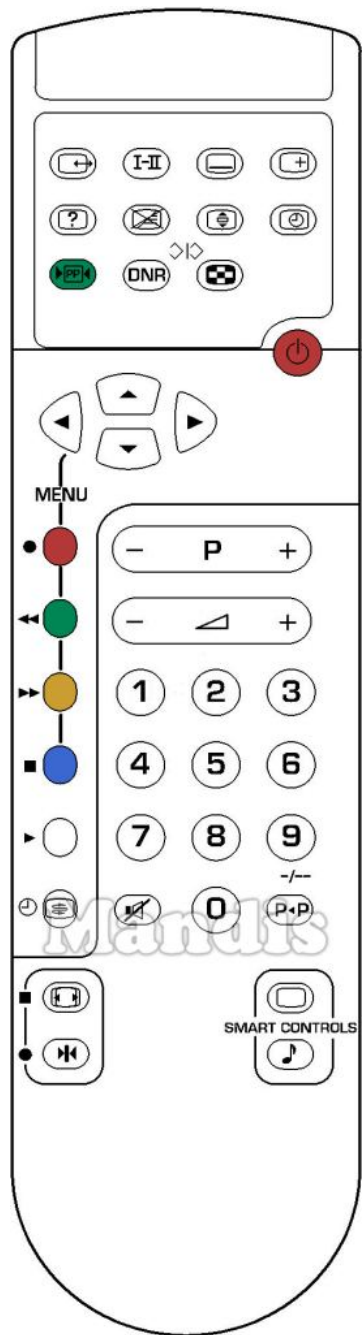

Original	Substitut
	Power
	Source
	I - II
	Subtitles
	[ i+ ]
	[ ? ]
	Mix
	Zoom
	Time
	[ PP ]
	DNR
	Mosaic
	Up
	Down
	Right
	Left

Original	Substitut
	Red / Menu
	Green / Menu
	Yellow / Other
	Blue / OK
	Special Audio
	Text
	P -
	P +
	Vol -
	Vol +
	1
	2
	3

Original	Substitut	Original	Substitut
4	4		
5	5		
6	6		
7	7		
8	8		
9	9		
0	0		
Mute	Mute		
P < P	Pre Ch		
Format	Format		
Freeze	Pause		
Smart Controls Picture	Smart		
Smart Controls Audio	Media		

Original	Substitut	Original	Substitut
	Power		Power
	Time		TV/R
	Zoom		3D
	Mix		Text
	[?]		Shift + Info
	[i+]		Info
	Freeze/Rec		Pause
	Format/Stop		Format
	Source		AV
	I-II		Dual
	Up		Up
	Down		Down
	Right		Right
	Left		Left
	Rec		Rec
	<<		<<
	>>		>>
	Stop		Stop
	Play		Play
	Timer		Shift + AV
	P-		Ch -
	P+		Ch +
	1		1
	2		2
	3		3
	4		4
	5		5
	6		6
	7		7
	8		8
	9		9
	0		0
	-/-		Guide