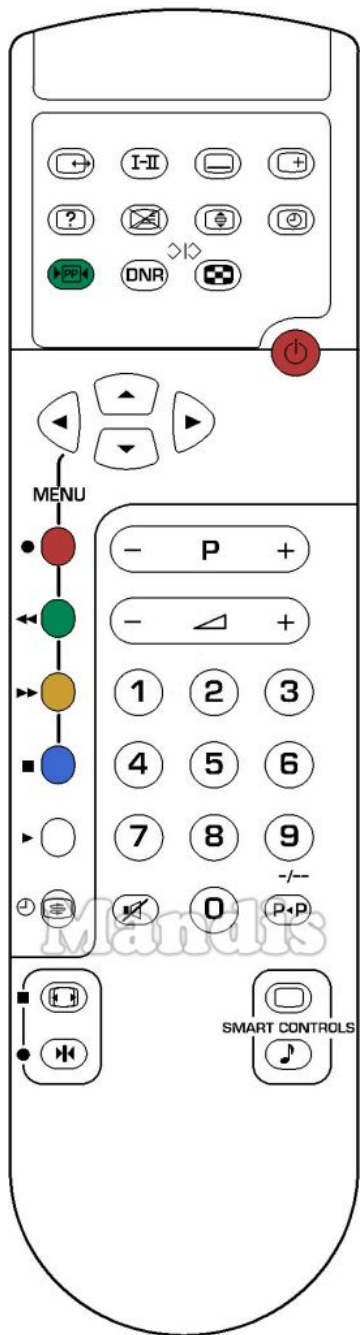

Original	Substitut
	Power
	Power
	Shift + Menu
	AV
	Dual
	Subt
	Info
	D. Menu
	TV/R
	Eject
	Shift + AV
	Back
	Options
	Guide
	Up
	Down
	Right
	Left

Original	Substitut
	Red
	Shift + Format
	Green
	Shift + Dual
	Yellow
	Menu
	Blue
	Ok
	Shift + Subt
	Text
	Ch -
	Ch +
	Vol -
	Vol +
	1
	2
	3

	Original	Substitut	Original	Substitut
	4			
	5			
	6			
	7			
	8			
	9			
	0			
	Mute			
	P < P			
	Format			
	Freeze			
	Smart Controls Picture			
	Smart Controls Audio			

Original		Substitut		Original		Substitut	
	Power		Power		Stop		Stop
	Time		TV/R		Play		Play
	Zoom		3D		Timer		Shift + AV
	Mix		Text		P-		Ch -
	[?]		Shift + Info		P +		Ch +
	[i+]		Info		1		1
	Freeze/Rec		Pause		2		2
	Format/Stop		Format		3		3
	Source		AV		4		4
	I-II		Dual		5		5
	Up		Up		6		6
	Down		Down		7		7
	Right		Right		8		8
	Left		Left		9		9
	Rec		Rec		0		0
	<<		<<		-/-		Guide
	>>		>>				