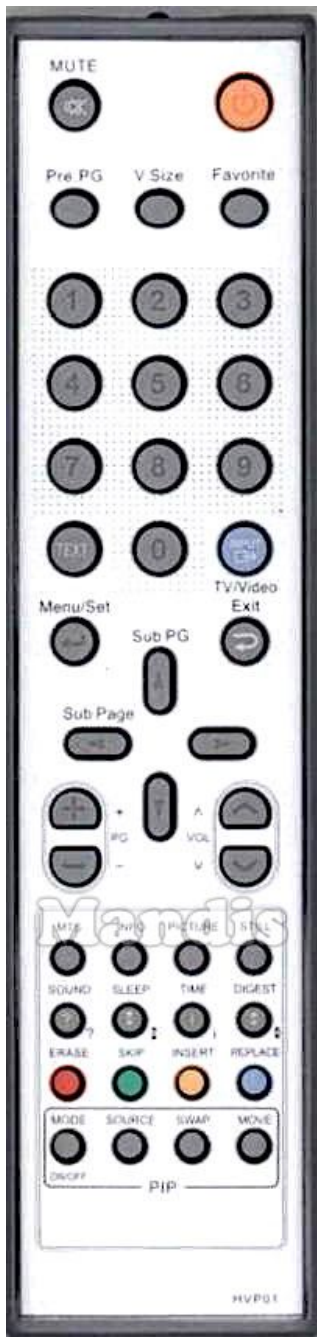

Original	Substitut
 Power	 Power
 Mute	 Mute
 Pre Pg	 Pre Ch
 V.Size	 Eject
 Favourite	 Shift + Pre Ch
 1	 1
 2	 2
 3	 3
 4	 4
 5	 5
 6	 6
 7	 7
 8	 8
 9	 9
 0	 0
 Text	 Text
 Input / TV/Video	 TV/R

Original	Substitut
 Menu / Set	 Menu
 Menu / Set	 Ok
 Exit	 Exit
 Up	 Up
 Left	 Left
 Right	 Right
 Down	 Down
 PG+	 Ch +
 PG-	 Ch -
 Vol+	 Vol +
 Vol-	 Vol -
 MTS	 Media
 PG Info	 Info
 Picture	 Format
 Still	 Pause
 Sound	 Dual
 Sleep	 Sleep

	Original	Substitut		Original	Substitut
TIME	Time	TIMER AV			
BRIGHT	Bright	SETTINGS OPT			
ERASE	Red / Erase	A			
SKIP	Green / Skip	B			
INSERT	Yellow / Insert	C			
REPLACE	Blue / Replace	D			
MODE	PIP On/Off	SHIFT + A			
SOURCE	PIP Source	SHIFT + B			
SWAP	PIP Swap	SHIFT + C			
MOVE	PIP Move	SHIFT + D			

	Original	Substitut