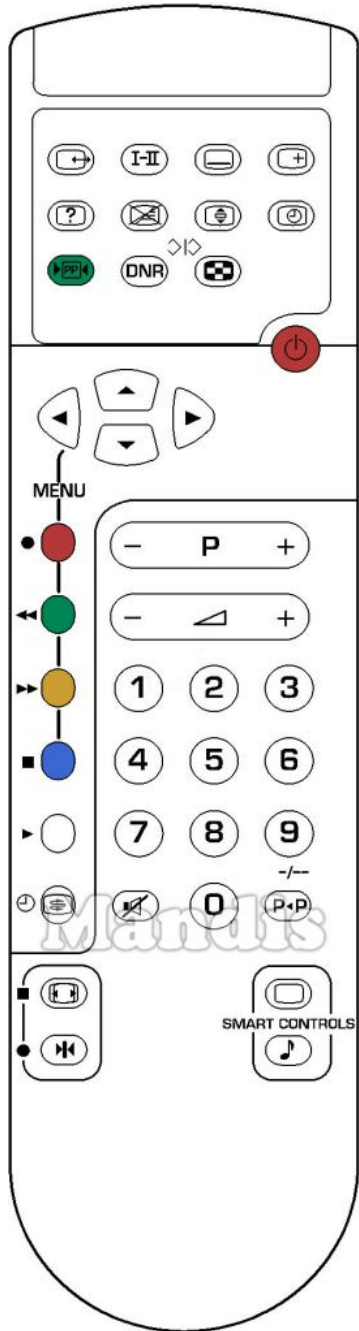

Original	Substitut	Original	Substitut
	Power		Power
	><>		Shift + Menu
	Source		AV
	I - II		Dual
	Subtitles		Subt
	[ i+ ]		Info
	[ ? ]		D. Menu
	Mix		TV/R
	Zoom		Eject
	Time		Shift + AV
	[ PP ]		Back
	DNR		Options
	Mosaic		Guide
	Up		Up
	Down		Down
	Right		Right
	Left		Left
	Red / Menu		Red
	Red / Menu		Shift + Format
	Green / Menu		Green
	Green / Menu		Shift + Dual
	Yellow / Other		Yellow
	Yellow / Other		Menu
	Blue / OK		Blue
	Blue / OK		Ok
	Special Audio		Shift + Subt
	Text		Text
	P -		Ch -
	P +		Ch +
	Vol -		Vol -
	Vol +		Vol +
	1		1
	2		2
	3		3

	Original	Substitut	Original	Substitut
	4			
	5			
	6			
	7			
	8			
	9			
	0			
	Mute			
	P < P			
	Format			
	Freeze			
	Smart Controls Picture			
	Smart Controls Audio			

Original		Substitut		Original		Substitut	
	Power		Power		Stop		Stop
	Time		TV/R		Play		Play
	Zoom		3D		Timer		Shift + AV
	Mix		Text		P-		Ch -
	[?]		Shift + Info		P +		Ch +
	[i+]		Info		1		1
	Freeze/Rec		Pause		2		2
	Format/Stop		Format		3		3
	Source		AV		4		4
	I-II		Dual		5		5
	Up		Up		6		6
	Down		Down		7		7
	Right		Right		8		8
	Left		Left		9		9
	Rec		Rec		0		0
	<<		<<		-/-		Guide
	>>		>>				