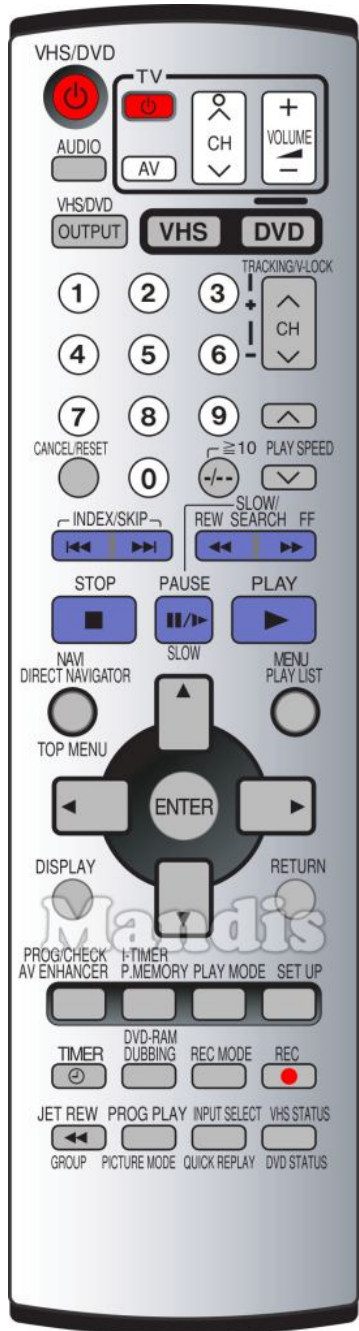

Original	Substitut
Picture Mode	Picture / Format
DVD Status	Info / Angle
Dubbing	Yellow / YouTube / Repeat
VHS/DVD	Smart / List
Quick Replay	Red / Netflix / Search
Group	Zoom / Size
P.Memory	Fav / Marker / PC
Return	Back / Return
AV Enhancer	AV / Input / RDS
Direct Navigator / Top Menu	D.Menu / Top
Play List / Menu	Menu / Home
Play Mode	Shift + Play /
REW / << Slow/Search	<< / Tune-
FF / Slow/Search	>> / Tune+
VHS/DVD Power	Power
Pause / Slow	Pause / Step / Freeze
CH- / Tracking/V-Lock-	CH- / Page-

Original	Substitut
CH+ / Tracking/V-Lock+	CH+ / Page+
Cancel / Reset	Exit / Cancel / Clear
-/-- / >=10	Guide / EPG / -/--
Play	Play / Slow
Up	Up
Left	Left
Enter	OK
Right	Right
Down	Down
Display	Display / Media
Setup	Setup / OPT /
Timer	Sleep / Timer
0	0
Audio	Audio / Lang I/II
1	1
2	2
3	3

	Original	Substitut		Original	Substitut
4	4	VIDEO 4	4		
5	5	TAPE 5	5		
6	6	TUNER 6	6		
7	7	AUX - HDD 7	7		
8	8	USB 8	8		
9	9	BLUETOOTH 9	9		
INDEX/SKIP	I<< Skip	PRESET- I<< / Preset-			
X/SKIP	Skip >>I	PRESET+ >>I / Preset+			
STOP	Stop	HOLD Stop / Hold			

	Original	Substitut	
	Prog Play	 + 	Shift + Play /
	I-Timer	 + 	Shift + Sleep / Timer
	Cancel / Reset		Exit / Cancel / Clear
	VHS/DVD		Smart / List
	Display		Display / Media
	VCR Status		Info / Angle
	Dubbing		Yellow / YouTube / Repeat
	Jet Rew	 + 	Shift + << /
	Pause / Slow		Pause / Step / Freeze
	CH+ / Tracking/V-Lock+		CH+ / Page+
	CH- / Tracking/V-Lock-		CH- / Page-
	VHS/DVD Power		Power
	-/-- / >=10		Guide / EPG / -/--
	Return		Back / Return
	Prog/Check		TV/Radio /
	I<< Index		I<< / Preset-
	Index >>I		>>I / Preset+