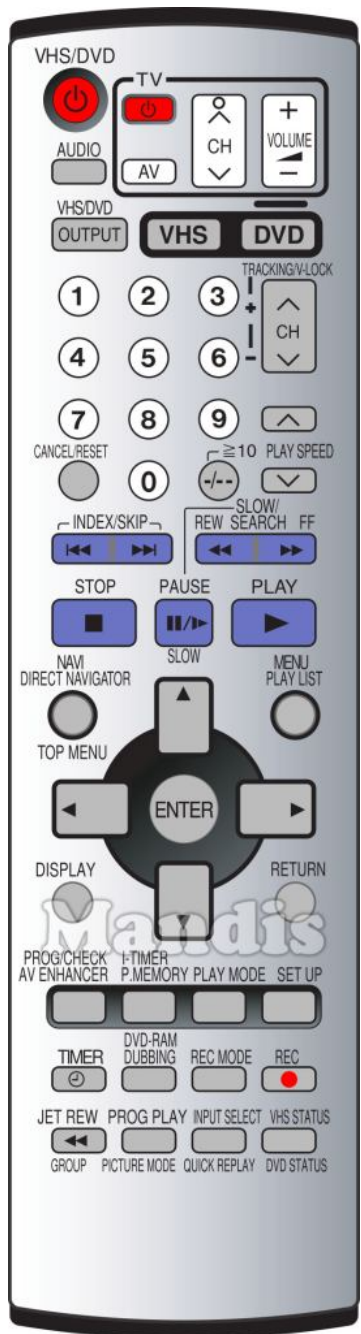

Original	Substitut
Picture Mode	Picture / Format
DVD Status	Info / Angle
Dubbing	Yellow / YouTube / Repeat
VHS/DVD	Smart / List
Quick Replay	Red / Netflix / Search
Group	Zoom / Size
P.Memory	Fav / Marker / PC
Return	Back / Return
AV Enhancer	AV / Input / RDS
Direct Navigator / Top Menu	D.Menu / Top
Play List / Menu	Menu / Home
Play Mode	Shift + Play /
REW / << Slow/Search	<< / Tune-
FF / Slow/Search	>> / Tune+
VHS/DVD Power	Power
Pause / Slow	Pause / Step / Freeze
CH- / Tracking/V-Lock-	CH- / Page-

Original	Substitut
CH+ / Tracking/V-Lock+	CH+ / Page+
Cancel / Reset	Exit / Cancel / Clear
-/-- / >=10	Guide / EPG / -/--
Play	Play / Slow
Up	Up
Left	Left
Enter	OK
Right	Right
Down	Down
Display	Display / Media
Setup	Setup / OPT /
Timer	Sleep / Timer
0	0
Audio	Audio / Lang I/II
1	1
2	2
3	3

	Original	Substitut		Original	Substitut
4	4	VIDEO 4	4		
5	5	TAPE 5	5		
6	6	TUNER 6	6		
7	7	AUX - HDD 7	7		
8	8	USB 8	8		
9	9	BLUETOOTH 9	9		
INDEX/SKIP	I<< Skip	PRESET- I<< / Preset-			
X/SKIP	Skip >>I	PRESET+ >>I / Preset+			
STOP	Stop	HOLD Stop / Hold			

	Original	Substitut	
	Prog Play	 + 	Shift + Play /
	I-Timer	 + 	Shift + Sleep / Timer
	Cancel / Reset		Exit / Cancel / Clear
	VHS/DVD		Smart / List
	Display		Display / Media
	VCR Status		Info / Angle
	Dubbing		Yellow / YouTube / Repeat
	Jet Rew	 + 	Shift + << /
	Pause / Slow		Pause / Step / Freeze
	CH+ / Tracking/V-Lock+		CH+ / Page+
	CH- / Tracking/V-Lock-		CH- / Page-
	VHS/DVD Power		Power
	-/-- / >=10		Guide / EPG / -/--
	Return		Back / Return
	Prog/Check		TV/Radio /
	I<< Index		I<< / Preset-
	Index >>I		>>I / Preset+