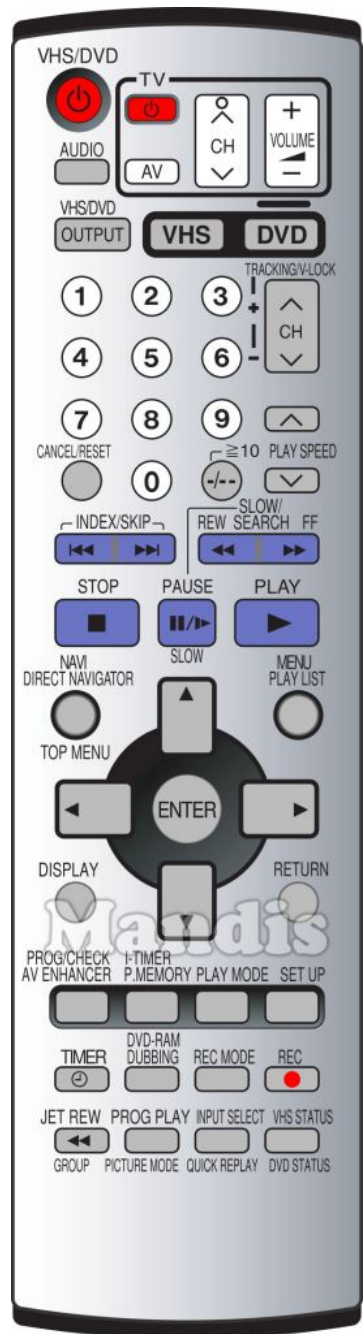

Original	Substitut	Original	Substitut
Power	Power		
AV	AV / Input / RDS		
Volume+	Vol+		
Volume-	Vol-		
CH+	CH+ / Page+		
CH-	CH- / Page-