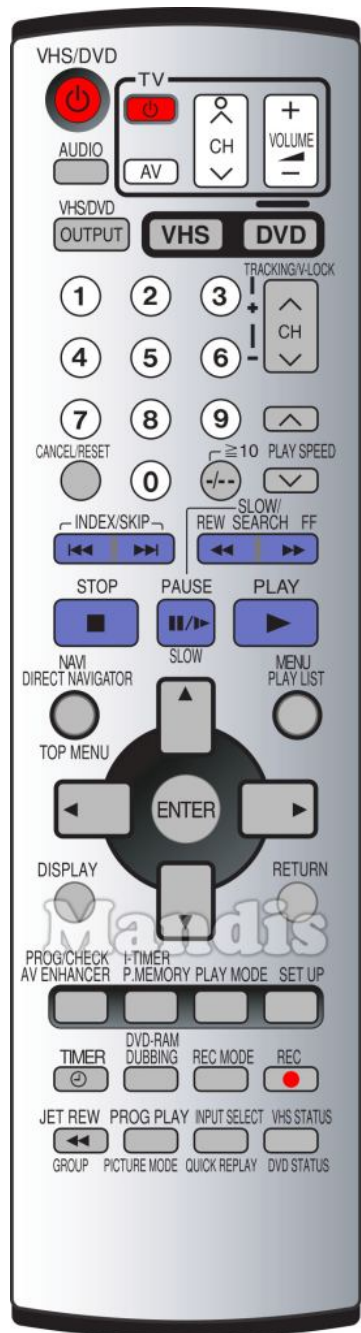

Original	Substitut		Original	Substitut
	4	VIDEO 4	4		
	5	TAPE 5	5		
	6	TUNER 6	6		
	7	AUX-HDD 7	7		
	8	USB 8	8		
	9	BLUETOOTH 9	9		
	Input Select	RDS AV INPUT	AV / Input / RDS		
	REW	TUNE-	<< / Tune-		

	Original	Substitut