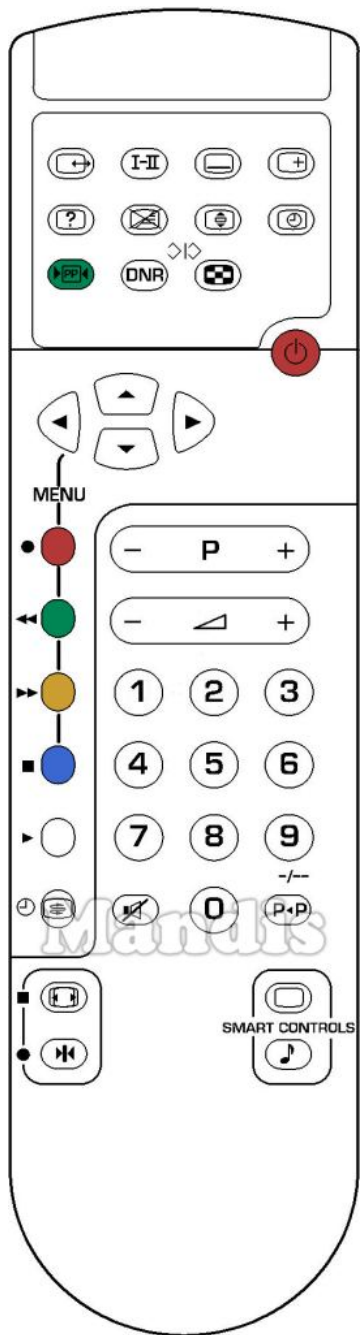

Original	Substitut	Original	Substitut
	Power		Power
	>>>		Red / Menu
	Source		Red / Menu
	I - II		Red / Menu
	Subtitles		Red / Menu
	[ i+ ]		Red / Menu
	[ ? ]		Red / Menu
	Mix		Red / Menu
	Zoom		Red / Menu
	Time		Red / Menu
	[ PP ]		Red / Menu
	DNR		Red / Menu
	Mosaic		Red / Menu
	Up		Red / Menu
	Down		Red / Menu
	Right		Red / Menu
	Left		Red / Menu
	Red / Menu		Red
	Red / Menu		Red
	Green / Menu		Green
	Green / Menu		Green
	Yellow / Other		Yellow
	Yellow / Other		Yellow
	Blue / OK		Blue
	Blue / OK		Blue
	Special Audio		Blue
	Text		Blue
	P -		Blue
	P +		Blue
	Vol -		Blue
	Vol +		Blue
	1		Blue
	2		Blue
	3		Blue

	Original	Substitut	Original	Substitut
	4			
	5			
	6			
	7			
	8			
	9			
	0			
	Mute			
	P < P			
	Format			
	Freeze			
	Smart Controls Picture			
	Smart Controls Audio			

Original	Substitut	Original	Substitut
	Power		Power
	Time		TV/R
	Zoom		3D
	Mix		Text
	[?]		Shift + Info
	[i+]		Info
	Freeze/Rec		Pause
	Format/Stop		Format
	Source		AV
	I-II		Dual
	Up		Up
	Down		Down
	Right		Right
	Left		Left
	Rec		Rec
	<<		<<
	>>		>>
	Stop		Stop
	Play		Play
	Timer		Shift + AV
	P-		Ch -
	P +		Ch +
	1		1
	2		2
	3		3
	4		4
	5		5
	6		6
	7		7
	8		8
	9		9
	0		0
	-/-		Guide