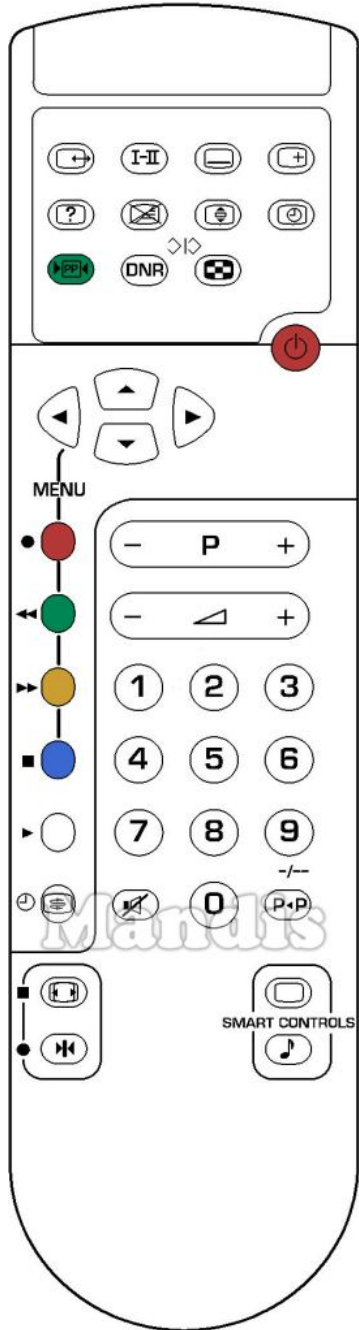

Original	Substitut	Original	Substitut
	Power		Power
	><>		Shift + Menu
	Source		AV
	I - II		Dual
	Subtitles		Subt
	[i+]		Info
	[?]		D. Menu
	Mix		TV/R
	Zoom		Eject
	Time		Shift + AV
	[PP]		Back
	DNR		Options
	Mosaic		Guide
	Up		Up
	Down		Down
	Right		Right
	Left		Left

Original	Substitut	Original	Substitut
	Red / Menu		Red
	Red / Menu		Shift + Format
	Green / Menu		Green
	Green / Menu		Shift + Dual
	Yellow / Other		Yellow
	Yellow / Other		Menu
	Blue / OK		Blue
	Blue / OK		Ok
	Special Audio		Shift + Subt
	Text		Text
	P -		Ch -
	P +		Ch +
	Vol -		Vol -
	Vol +		Vol +
	1		1
	2		2
	3		3

	Original	Substitut	Original	Substitut
	4			
	5			
	6			
	7			
	8			
	9			
	0			
	Mute			
	P < P			
	Format			
	Freeze			
	Smart Controls Picture			
	Smart Controls Audio			

Original	Substitut	Original	Substitut
	Power		Power
	Time		TV/R
	Zoom		3D
	Mix		Text
	[?]		Shift + Info
	[i+]		Info
	Freeze/Rec		Pause
	Format/Stop		Format
	Source		AV
	I-II		Dual
	Up		Up
	Down		Down
	Right		Right
	Left		Left
	Rec		Rec
	<<		<<
	>>		>>
	Stop		Stop
	Play		Play
	Timer		Shift + AV
	P-		Ch -
	P +		Ch +
	1		1
	2		2
	3		3
	4		4
	5		5
	6		6
	7		7
	8		8
	9		9
	0		0
	-/-		Guide