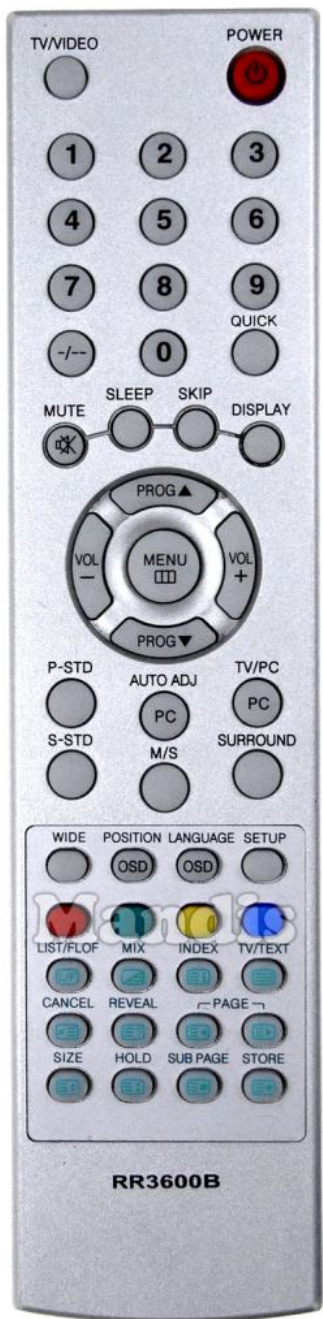

Original	Substitut
Power	Power
TV / Video	AV
1	1
2	2
3	3
4	4
5	5
6	6
7	7
8	8
9	9
0	0
/--	GUIDE
Quick	Pre Ch
Mute	Mute
Sleep	Sleep
Skip	Exit

Original	Substitut
Display	Info
Up / Prog +	Ch +
Up / Prog +	Up
Down / Prog -	Ch -
Down / Prog -	Down
Right / Vol +	Vol +
Right / Vol +	Right
Left / Vol -	Vol -
Left / Vol -	Left
Menu	Menu
Menu	Ok
P-STD	Shift + Format
S-STD	Dual
PC Auto ADJ	Smart
PC / TV/PC	Media
M / S	TV/R
Surround	Shift + Dual

Original		Substitut	
	Wide		Format
	OSD Position		3D
	OSD Language		Shift + 3D
	Setup		Options
	Red		Red
	Green		Green
	List / FLOF		List
	Yellow		Yellow
	Blue		Blue
	Mix		Shift + Text
	Index		Shift + Info
	TV / Text		Text
	Cancel		Back
	Subpage		Subt
	Reveal		Play
	Page -		I<<
	Page +		>>I

Original		Substitut	
	Size		Eject
	Hold		Stop
	Store		Shift + Smart