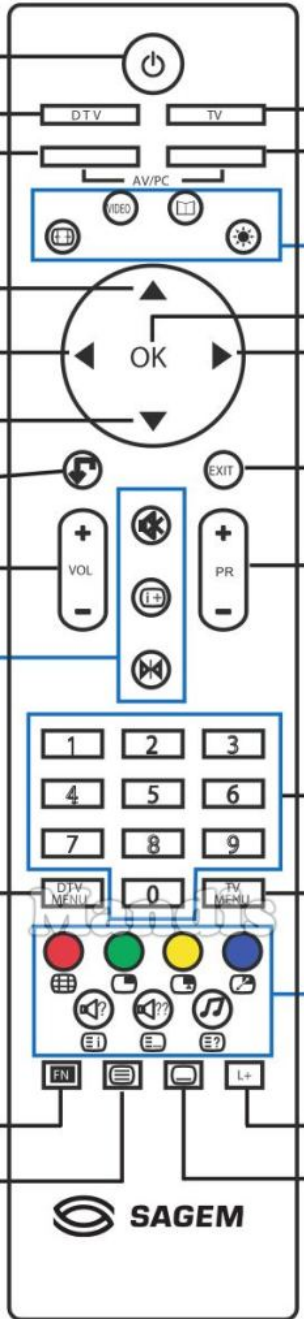

Original	Substitut	Original	Substitut
TV	Smart / List	Green	Green / APP / Repeat
DTV	Display / Media	Yellow	Yellow / YouTube / Repeat
Norm	Setup / OPT /	Blue	Blue / Prime Video / Random
Audio 1	Audio / Lang I/II	Sound	Sound / Title
TV Menu	Menu / Home	Text	Text / Goto
Brightness	Zoom / Size	Right	Right
0	0	AV	AV / Input / RDS
1	1	Aspect	Picture / Format
2	2	Video	Shift + 4
3	3	Guide	Guide / EPG / -/-
4	4	Up	Up
5	5	Left	Left
6	6	OK	OK
7	7	Power	Power
8	8	Down	Down
9	9	Back	Back / Return
Red	Red / Netflix / Search	Exit	Exit / Cancel / Clear

Original		Substitut		Original		Substitut	
	Vol+		Vol+				
	Vol-		Vol-				
	Mute		Mute / Dimmer				
	PR+		CH+ / Page+				
	PR-		CH- / Page-				

Original	Substitut
	 Power
	 Display / Media
	 Smart / List
	 AV / Input / RDS
	 Shift + 4
	 Guide / EPG / -/--
	 Picture / Format
	 Zoom / Size
	 Up
	 Left
	 OK
	 Right
	 Down
	 Back / Return
	 Exit / Cancel / Clear
	 Vol+
	 Mute / Dimmer

Original	Substitut
	 CH+ / Page+
	 Vol-
	 CH- / Page-
	 Setup / OPT /
	 1
	 2
	 3
	 4
	 5
	 6
	 7
	 8
	 9
	 Menu / Home
	 D.Menu / Top
	 0
	 Red / Netflix / Search

	Original	Substitut	Original	Substitut
	Green	Green / APP / Repeat		
	Yellow	Yellow / YouTube / Repeat		
	Blue	Blue / Prime Video / Random		
	Audio 1	Audio / Lang I/II		
	Sound	Sound / Title		
	Text	Text / Goto		