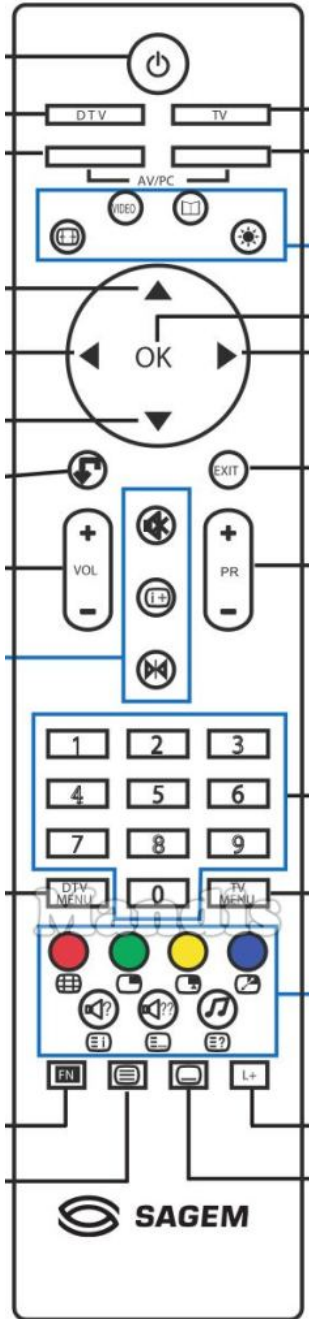

Original	Substitut	Original	Substitut
TV	Smart / List	Green	Green / APP / Repeat
DTV	Display / Media	Yellow	Yellow / YouTube / Repeat
Norm	Setup / OPT /	Blue	Blue / Prime Video / Random
Audio 1	Audio / Lang I/II	Sound	Sound / Title
TV Menu	Menu / Home	Text	Text / Goto
Brightness	Zoom / Size	Right	Right
0	0	AV	AV / Input / RDS
1	1	Aspect	Picture / Format
2	2	Video	Shift + 4
3	3	Guide	Guide / EPG / -/-
4	4	Up	Up
5	5	Left	Left
6	6	OK	OK
7	7	Power	Power
8	8	Down	Down
9	9	Back	Back / Return
Red	Red / Netflix / Search	Exit	Exit / Cancel / Clear

Original		Substitut		Original		Substitut	
	Vol+		Vol+				
	Vol-		Vol-				
	Mute		Mute / Dimmer				
	PR+		CH+ / Page+				
	PR-		CH- / Page-				

Original	Substitut
	 Power
	 Display / Media
	 Smart / List
	 AV / Input / RDS
	 Shift + 4
	 Guide / EPG / -/--
	 Picture / Format
	 Zoom / Size
	 Up
	 Left
	 OK
	 Right
	 Down
	 Back / Return
	 Exit / Cancel / Clear
	 Vol+
	 Mute / Dimmer

Original	Substitut
	 CH+ / Page+
	 Vol-
	 CH- / Page-
	 Setup / OPT /
	 1
	 2
	 3
	 4
	 5
	 6
	 7
	 8
	 9
	 Menu / Home
	 D.Menu / Top
	 0
	 Red / Netflix / Search

	Original	Substitut	Original	Substitut
	Green	Green / APP / Repeat		
	Yellow	Yellow / YouTube / Repeat		
	Blue	Blue / Prime Video / Random		
	Audio 1	Audio / Lang I/II		
	Sound	Sound / Title		
	Text	Text / Goto		