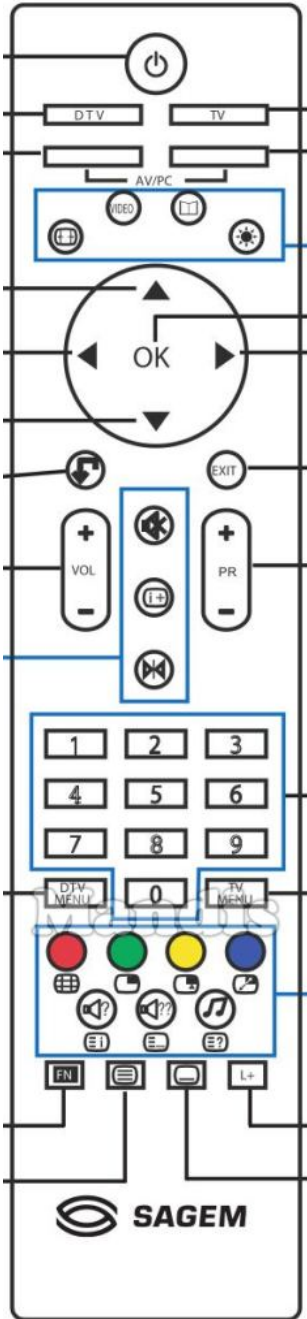

Original	Substitut	Original	Substitut
TV	Smart / List	Green	Green / APP / Repeat
DTV	Display / Media	Yellow	Yellow / YouTube / Repeat
Norm	Setup / OPT /	Blue	Blue / Prime Video / Random
Audio 1	Audio / Lang I/II	Sound	Sound / Title
TV Menu	Menu / Home	Text	Text / Goto
Brightness	Zoom / Size	Right	Right
0	0	AV	AV / Input / RDS
1	1	Aspect	Picture / Format
2	2	Video	Shift + 4
3	3	Guide	Guide / EPG / -/-
4	4	Up	Up
5	5	Left	Left
6	6	OK	OK
7	7	Power	Power
8	8	Down	Down
9	9	Back	Back / Return
Red	Red / Netflix / Search	Exit	Exit / Cancel / Clear

Original		Substitut		Original		Substitut	
	Vol+		Vol+				
	Vol-		Vol-				
	Mute		Mute / Dimmer				
	PR+		CH+ / Page+				
	PR-		CH- / Page-				

Original	Substitut
	 Power
	 Display / Media
	 Smart / List
	 AV / Input / RDS
	 Shift + 4
	 Guide / EPG / -/--
	 Picture / Format
	 Zoom / Size
	 Up
	 Left
	 OK
	 Right
	 Down
	 Back / Return
	 Exit / Cancel / Clear
	 Vol+
	 Mute / Dimmer

Original	Substitut
	 CH+ / Page+
	 Vol-
	 CH- / Page-
	 Setup / OPT /
	 1
	 2
	 3
	 4
	 5
	 6
	 7
	 8
	 9
	 Menu / Home
	 D.Menu / Top
	 0
	 Red / Netflix / Search

	Original	Substitut	Original	Substitut
	Green	Green / APP / Repeat		
	Yellow	Yellow / YouTube / Repeat		
	Blue	Blue / Prime Video / Random		
	Audio 1	Audio / Lang I/II		
	Sound	Sound / Title		
	Text	Text / Goto		