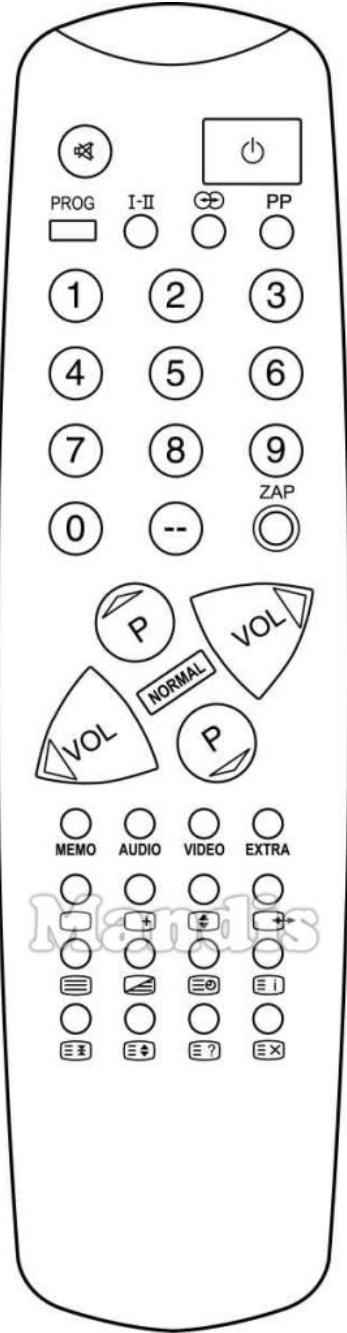

Original	Substitut	Original	Substitut
	Mute		Mute / Dimmer
	Power		Power
	Prog		TV/Radio /
	I-II		Audio / Lang I/II
	O↔O		Sound / Title
	PP		Back / Return
	1		1
	2		2
	3		3
	4		4
	5		5
	6		6
	7		7
	8		8
	9		9
	0		0
	--		Guide / EPG / --
	ZAP		Smart / List
	Up / P+		Up
	Up / P+		CH+ / Page+
	Right / Vol+		Right
	Right / Vol+		Vol+
	Left / Vol-		Left
	Left / Vol-		Vol-
	Normal		OK
	Down / P-		Down
	Down / P-		CH- / Page-
	Red / Memo		Red / Netflix / Search
	Green / Audio		Green / APP / Repeat
	Green / Audio		Shift + Audio / Lang I/II
	Yellow / Video		Yellow / YouTube / Repeat
	Blue / Extra		Blue / Prime Video / Random
	[]		Display / Media
	[+]		Stop / Hold

Original		Substitut		Original		Substitut	
	[♦]		Setup / OPT /				
	[]↔		D.Menu / Top				
	[≡]		Text / Goto				
	[/≡]	+	Shift + Text /				
	[≡○]		Subtitle / EQ				
	[≡]		Info / Angle				
	[≡ □]		Pause / Step / Freeze				
	[≡ ♦]		Zoom / Size				
	[≡ ?]		AV / Input / RDS				
	[≡ X]		Exit / Cancel / Clear				