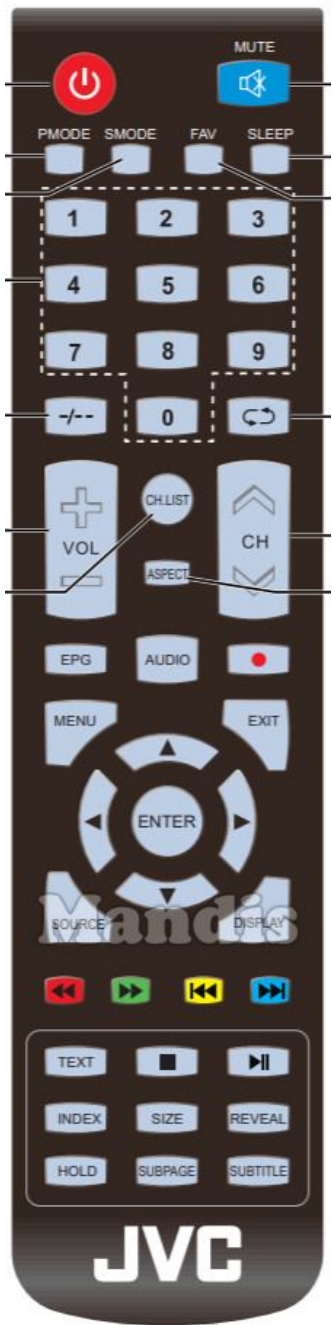

Original	Substitut	Original	Substitut
	Power		Power
	Mute		Mute / Dimmer
	P.Mode		Picture / Format
	S.Mode		Sound / Title
	FAV		Fav / Marker / PC
	Sleep		Sleep / Timer
	1		1
	2		2
	3		3
	4		4
	5		5
	6		6
	7		7
	8		8
	9		9
	0		Shift + Guide / EPG / -/-
	0		0

Original	Substitut	Original	Substitut
	Recall		Back / Return
	Vol+		Vol+
	CH.List		Smart / List
	CH+		CH+ / Page+
	Vol-		Vol-
	Aspect		Shift + Picture / Format
	CH-		CH- / Page-
	EPG		Guide / EPG / -/-
	Audio		Audio / Lang I/II
	Rec		Rec / Rec Mode
	Menu		Menu / Home
	Exit		Exit / Cancel / Clear
	Up		Up
	Left		Left
	Enter		OK
	Right		Right
	Source		AV / Input / RDS

Original	Substitut
	Down
	Display / Media
	Red / Netflix / Search
	<< / Tune-
	Green / APP / Repeat
	>> / Tune+
	Yellow / YouTube / Repeat
	I<< / Preset-
	Blue / Prime Video / Random
	>>I / Preset+
	Text / Goto
	Stop / Hold
	Play / Slow
	Pause / Step / Freeze
	D.Menu / Top
	Zoom / Size
	Shift + Back / Return

Original	Substitut
	Shift + Stop /
	Setup / OPT /
	Subtitle / EQ