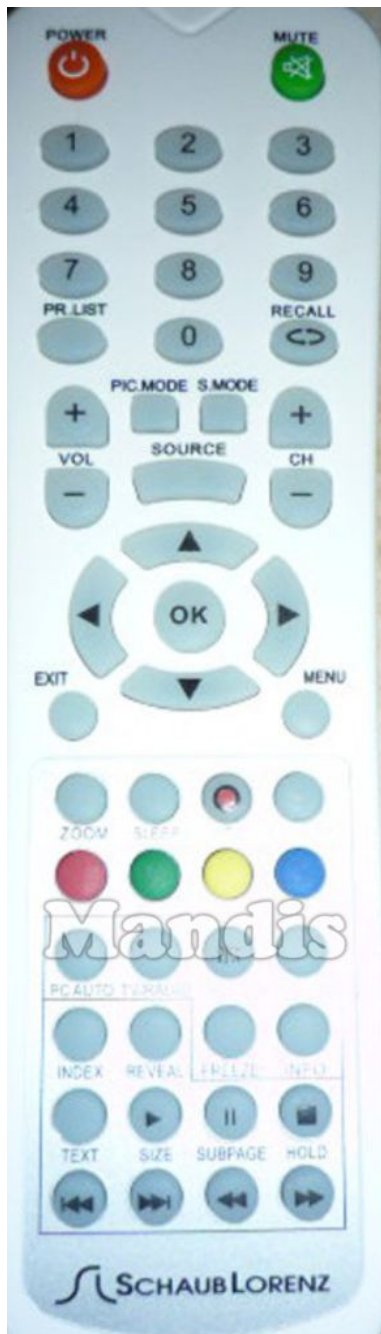

Original	Replacement
 Power	 Power
 Mute	 Mute / Dimmer
 1	 1
 2	 2
 3	 3
 4	 4
 5	 5
 6	 6
 7	 7
 8	 8
 9	 9
 PR.List	 Smart / List
 0	 0
 Recall	 Back / Return
 Vol+	 Vol+
 Pic.Mode	 Picture / Format
 S.Mode	 Sound / Title

Original	Replacement
 CH+	 CH+ / Page+
 Vol-	 Vol-
 Source	 AV / Input / RDS
 CH-	 CH- / Page-
 Up	 Up
 Left	 Left
 OK	 OK
 Right	 Right
 Exit	 Exit / Cancel / Clear
 Down	 Down
 Menu	 Menu / Home
 Zoom	 Zoom / Size
 Sleep	 Sleep / Timer
 Rec	 Rec / Rec Mode
 Rec List	 Shift + Rec / Rec Mode
 Red	 Red / Netflix / Search
 Green	 Green / APP / Repeat

Original	Replacement
	 Yellow / YouTube / Repeat
	 Blue / Prime Video / Random
	 Eject / Surround
	 TV/Radio /
	 Audio / Lang I/II
	 Subtitle / EQ
	 Display / Media
	 Shift + Back / Return
	 Shift + Pause / Step /
	 Info / Angle
	 Text / Goto
	 Play / Slow
	 Pause / Step / Freeze
	 Stop / Hold
	 I<< / Preset-
	 >>I / Preset+
	 << / Tune-