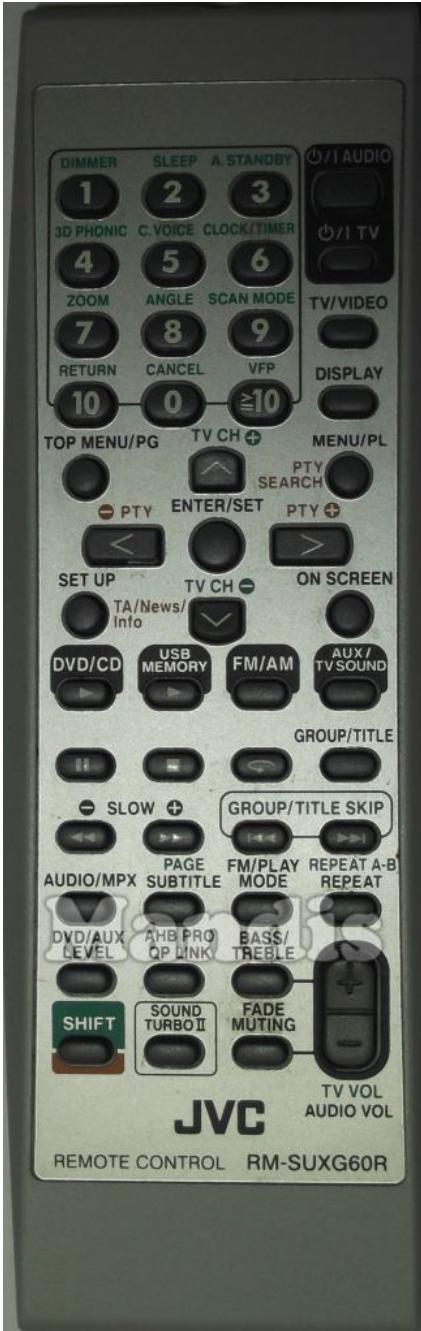

Original	Replacement	Original	Replacement
Power Audio	Power	Top Menu/PG	D.Menu / Top
Fade Muting	Mute / Dimmer	Setup	Setup / OPT /
Play /DVD/CD	Play / Slow	AHB PRO	Text / Goto
Pause	Pause / Step / Freeze	On Screen	AV / Input / RDS
Stop	Stop / Hold	Menu/PL	Menu / Home
<< Slow-	<< / Tune-	Up	Up
>> Slow+	>> / Tune+	TA/News/Info	Info / Angle
I<<	I<< / Preset-	Left	Left
>>I	>>I / Preset+	Enter/Set	OK
Sound Turbo II	Sound / Title	Right	Right
Audio/MPX	Audio / Lang I/II	Cancel	Exit / Cancel / Clear
Subtitle	Subtitle / EQ	Down	Down
Scan Mode	Eject / Surround	Back	Back / Return
Bass/Treble	Picture / Format	Audio Vol+	Vol+
Zoom	Zoom / Size	QP Link	Smart / List
Sleep	Sleep / Timer	PTY+	CH+ / Page+
TV/Video	TV/Radio /	Audio Vol-	Vol-

Original	Replacement	Original	Replacement
 Display	 Display / Media	 3D Phonic	 Blue / Prime Video / Random
 PTY-	 CH- / Page-	 Power TV	 Shift + Power
 1	 1	 Dimmer	 Shift + Mute / Dimmer
 2	 2	 Play/USB	 Shift + Play /
 3	 3	 Group/Title Skip I<<	 Shift + I<< / Preset-
 4	 4	 Group/Title Skip >>I	 Shift + >>I / Preset+
 5	 5	 Group/Title	 Shift + Sound / Title
 6	 6	 C.Voice	 Shift + Audio / Lang I/II
 7	 7	 VFP	 Shift + Subtitle / EQ
 8	 8	 Clock/Timer	 Shift + Sleep / Timer
 9	 9	 FM/Play Mode	 Shift + TV/Radio / Program
 10	 Guide / EPG / -/--	 Page	 Shift + D.Menu / Top Menu
 0	 0	 Angle	 Shift + Info / Angle
 >10	 Fav / Marker / PC	 Return	 Shift + Back / Return
 PTY Search	 Red / Netflix / Search	 TV Vol+	 Shift + Vol+
 Repeat	 Green / APP / Repeat	 A.Standby	 Shift + Smart / List
 Repeat A-B	 Yellow / YouTube / Repeat	 TV CH+	 Shift + CH+ / Page+