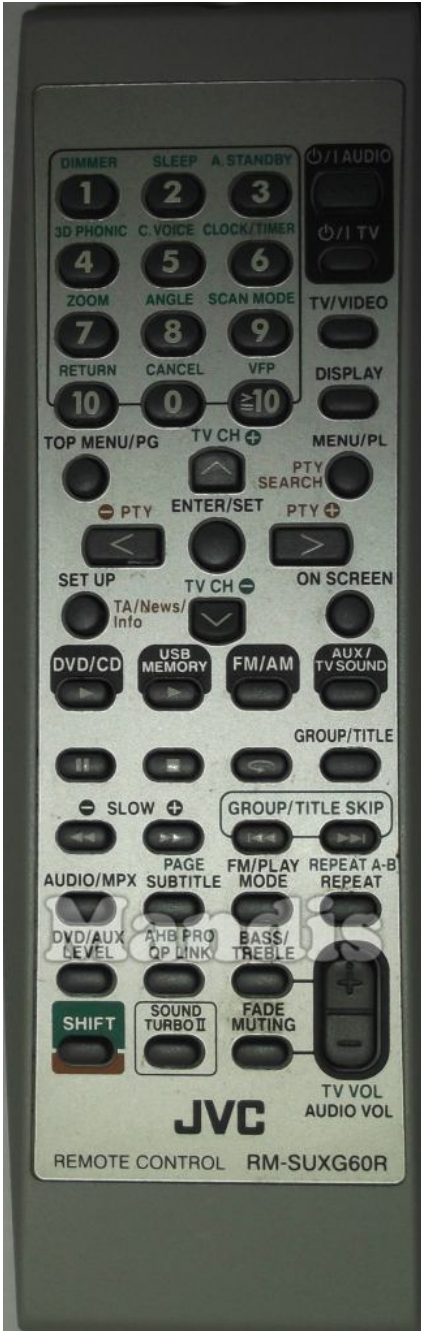

Original	Replacement	Original	Replacement
 Power Audio	 Power	 Top Menu/PG	 D.Menu / Top
 Fade Muting	 Mute / Dimmer	 Setup	 Setup / OPT /
 Play /DVD/CD	 Play / Slow	 AHB PRO	 Text / Goto
 Pause	 Pause / Step / Freeze	 On Screen	 AV / Input / RDS
 Stop	 Stop / Hold	 Menu/PL	 Menu / Home
 << Slow-	 << / Tune-	 Up	 Up
 >> Slow+	 >> / Tune+	 TA/News/Info	 Info / Angle
 I<<	 I<< / Preset-	 Left	 Left
 >>I	 >>I / Preset+	 Enter/Set	 OK
 Sound Turbo II	 Sound / Title	 Right	 Right
 Audio/MPX	 Audio / Lang I/II	 Cancel	 Exit / Cancel / Clear
 Subtitle	 Subtitle / EQ	 Down	 Down
 Scan Mode	 Eject / Surround	 Back	 Back / Return
 Bass/Treble	 Picture / Format	 Audio Vol+	 Vol+
 Zoom	 Zoom / Size	 QP Link	 Smart / List
 Sleep	 Sleep / Timer	 PTY+	 CH+ / Page+
 TV/Video	 TV/Radio /	 Audio Vol-	 Vol-

Original	Replacement	Original	Replacement
 Display	 Display / Media	 3D Phonic	 Blue / Prime Video / Random
 PTY-	 CH- / Page-	 Power TV	 Shift + Power
 1	 1	 Dimmer	 Shift + Mute / Dimmer
 2	 2	 Play/USB	 Shift + Play /
 3	 3	 Group/Title Skip I<<	 Shift + I<< / Preset-
 4	 4	 Group/Title Skip >>I	 Shift + >>I / Preset+
 5	 5	 Group/Title	 Shift + Sound / Title
 6	 6	 C.Voice	 Shift + Audio / Lang I/II
 7	 7	 VFP	 Shift + Subtitle / EQ
 8	 8	 Clock/Timer	 Shift + Sleep / Timer
 9	 9	 FM/Play Mode	 Shift + TV/Radio / Program
 10	 Guide / EPG / -/--	 Page	 Shift + D.Menu / Top Menu
 0	 0	 Angle	 Shift + Info / Angle
 >10	 Fav / Marker / PC	 Return	 Shift + Back / Return
 PTY Search	 Red / Netflix / Search	 TV Vol+	 Shift + Vol+
 Repeat	 Green / APP / Repeat	 A.Standby	 Shift + Smart / List
 Repeat A-B	 Yellow / YouTube / Repeat	 TV CH+	 Shift + CH+ / Page+