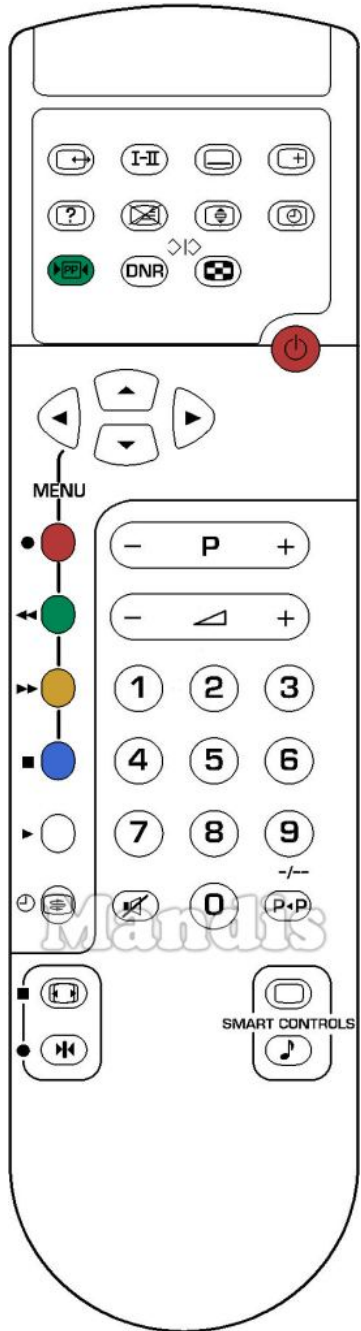

| Original | Replacement | Original | Replacement |
|---|--|--|--|
|  Power |  Power |  Red / Menu |  Red |
|  ><> |  Shift + Menu |  Red / Menu |  Shift + Format |
|  Source |  AV |  Green / Menu |  Green |
|  I - II |  Dual |  Green / Menu |  Shift + Dual |
|  Subtitles |  Subt |  Yellow / Other |  Yellow |
|  [i+] |  Info |  Yellow / Other |  Menu |
|  [?] |  D. Menu |  Blue / OK |  Blue |
|  Mix |  TV/R |  Blue / OK |  Ok |
|  Zoom |  Eject |  Special Audio |  Shift + Subt |
|  Time |  Shift + AV |  Text |  Text |
|  [PP] |  Back |  P - |  Ch - |
|  DNR |  Options |  P + |  Ch + |
|  Mosaic |  Guide |  Vol - |  Vol - |
|  Up |  Up |  Vol + |  Vol + |
|  Down |  Down |  1 |  1 |
|  Right |  Right |  2 |  2 |
|  Left |  Left |  3 |  3 |

| Original | | Replacement | | Original | | Replacement | |
|----------|-------------|-------------|--------------|----------|-------|-------------|------------|
| | Power | | Power | | Stop | | Stop |
| | Time | | TV/R | | Play | | Play |
| | Zoom | | 3D | | Timer | | Shift + AV |
| | Mix | | Text | | P- | | Ch - |
| | [?] | | Shift + Info | | P + | | Ch + |
| | [i+] | | Info | | 1 | | 1 |
| | Freeze/Rec | | Pause | | 2 | | 2 |
| | Format/Stop | | Format | | 3 | | 3 |
| | Source | | AV | | 4 | | 4 |
| | I-II | | Dual | | 5 | | 5 |
| | Up | | Up | | 6 | | 6 |
| | Down | | Down | | 7 | | 7 |
| | Right | | Right | | 8 | | 8 |
| | Left | | Left | | 9 | | 9 |
| | Rec | | Rec | | 0 | | 0 |
| | << | | << | | -/- | | Guide |
| | >> | | >> | | | | |