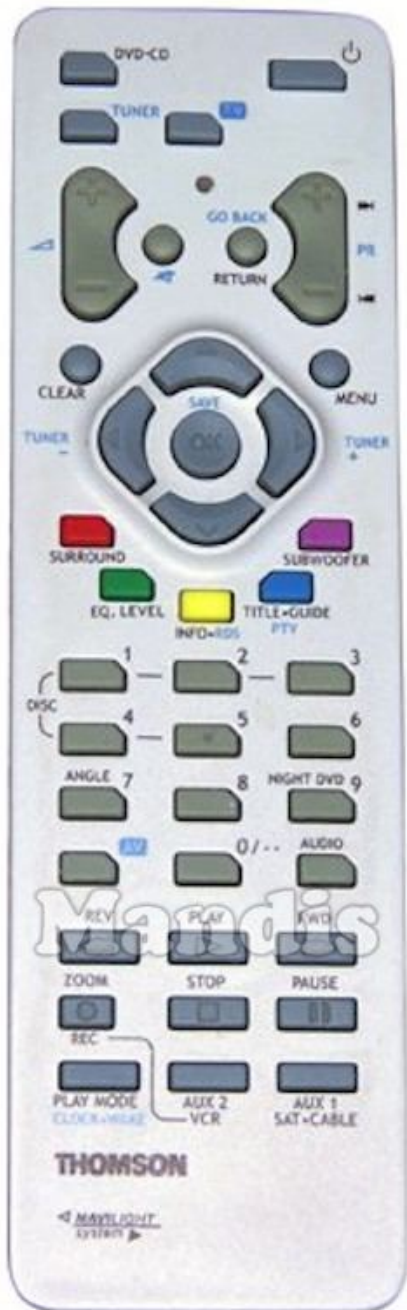

Original	Replacement
 Power	 Power
 Mute	 Mute
 Menu	 Menu
 1 / Disc 1	 1
 2 / Disc 2	 2
 3 / Disc 3	 3
 4 / Disc 4	 4
 5 / Disc 5	 5
 6	 6
 7 / Angle	 7
 8	 8
 9 / Night DVD	 9
 0 / --	 0
 Aux 1 / SAT /	 AV
 Aux 2 / VCR	 Shift + AV
 Tuner	 Shift + TV/R
 TV	 TV/R

Original	Replacement
 DVD / CD	 Media
 Vol +	 Vol +
 Vol -	 Vol -
>> button" data-bbox="507 295 544 325"/>	
	
	
	
	
	
	 Ok
	 Back
	 Sleep
	 Shift + Play
	 Pause
	 Stop
	 Rec
	

	Original	Replacement		Original	Replacement
	Play				
	>> FWD				
	Audio				
	PR +				
	PR -				
	Tuner -				
	Tuner +				
	Purple /				
	Red / Surround				
	Green / EQ Level				
	Yellow / Info				
	Blue / Title/Guide				
	Yellow / Info				
	Blue / Title/Guide				