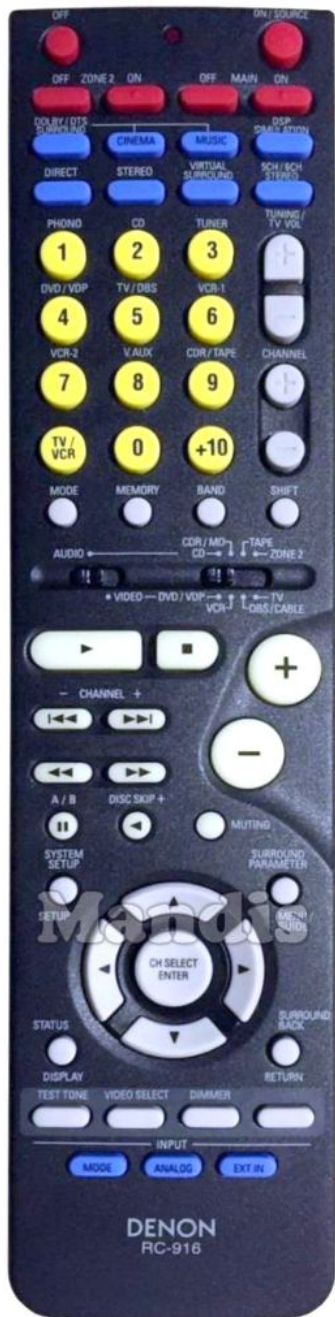

Original	Replacement	Original	Replacement
 ON / Source	 Power	 6 / VCR-1	 6
 OFF	 Shift + Power	 7 / VCR-2	 7
 Main ON	 Smart	 8 / V.AUX	 8
 Main OFF	 Shift + Smart	 9 / CDR/TAPE	 9
 Dolby/DTS	 Red	 Input Mode	 Guide
 Dolby/DTS	 Green	 Input Analog	 0
 Dolby/DTS	 Yellow	 Input Ext-In	 Pre Ch
 DSP Simulation	 Blue	 Mode	 List
 Direct	 Shift + Red	 Band	 Dual
 5CH/6CH / Stereo	 Shift + Blue	 Shift	 Subt
 Stereo	 Shift + Green	 Vol+	 Vol +
 Virtual Surround	 Shift + Yellow	 Vol-	 Vol -
 1 / PHONO	 1	 Channel+	 Ch +
 2 / CD	 2	 Channel-	 Ch -
 3 / TUNER	 3	 Setup	 Menu
 4 / DVD/VDP	 4	 Muting	 Mute
 5 / TV/DBS	 5	 Status / Display	 Info

Original	Replacement	Original	Replacement
 Surround / Back / Return	 Back		
 Test Tone	 Text		
 Video Select	 AV		
 Dimmer	 Media		