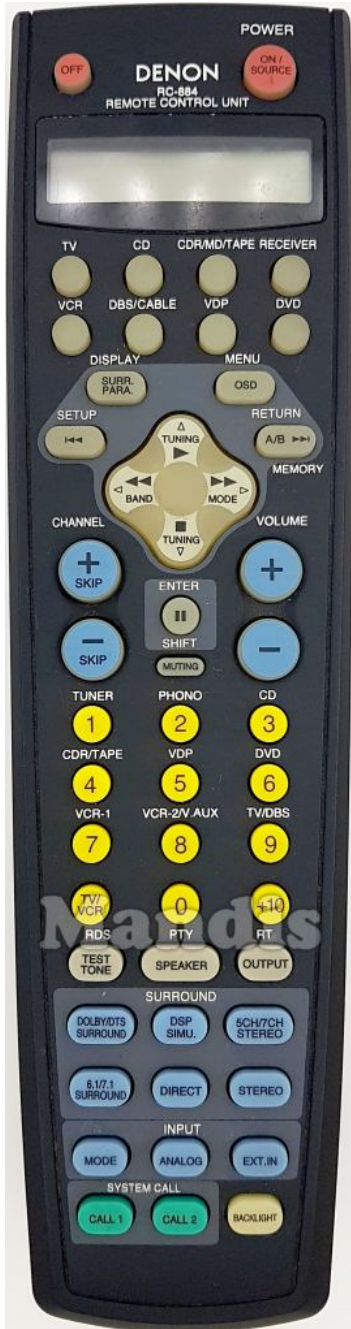

Original	Replacement	Original	Replacement
 Power	 Power	 Volume+	 Vol+
 Muting	 Mute / Dimmer	 Volume-	 Vol-
 Pause/Enter/Shift	 Pause / Step / Freeze	 Surr.Parra./Displa	 Display / Media
 6.1/7.1 Surround	 Sound / Title	 1/Tuner	 1
 Stereo	 Audio / Lang I/II	 2/Phono	 2
 Output	 Eject / Surround	 3/CD	 3
 DSP Simu.	 Zoom / Size	 4/CDR/Tape	 4
 Tv/VCR	 TV/Radio /	 5/VDP	 5
 Direct	 D.Menu / Top	 6/DVD	 6
 Setup	 Setup / OPT /	 7/VCR-1	 7
 Test Tone	 Text / Goto	 8/VCR-2/V-AUX	 8
 Input Mode	 AV / Input / RDS	 9/Tv/DBS	 9
 OSD/Menu	 Menu / Home	 +10	 Guide / EPG / -/-
 Up	 Up	 0	 0
 Left	 Left	 Off	 Shift + Power
 Right	 Right	 Speaker	 Shift + Sound / Title
 Down	 Down	 Dolby/DTS	 Shift + Audio / Lang I/II

Original	Replacement	Original	Replacement
 Input Ext. In	 +  Shift + TV/Radio / Program		
 Input Analog	 +  Shift + AV / Input / RDS		
 5CH/7CH Stereo	 +  Shift + 5		