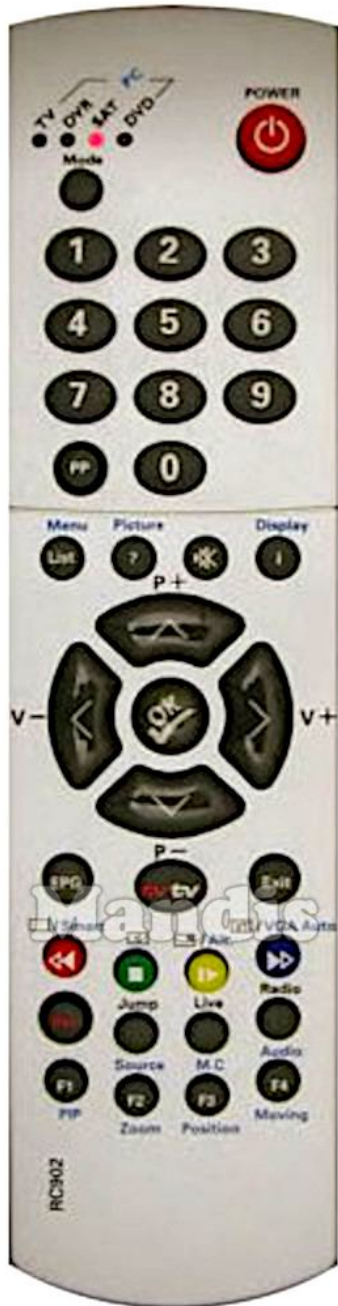

Original	Replacement	Original	Replacement
 Power	 Power	 Down / P-	 Down
 1	 1	 Right / V+	 Right
 2	 2	 Left / V-	 Left
 3	 3	 OK	 Ok
 4	 4	 Up / P+	 Ch +
 5	 5	 Down / P-	 Ch -
 6	 6	 Right / V+	 Vol +
 7	 7	 Left / V-	 Vol -
 8	 8	 EPG	 Guide
 9	 9	 TVTV	 TV/R
 0	 0	 Exit	 Exit
 PP	 RETURN BACK	 Red / <<	 Red
 List / Menu	 TOP MENU MENU	 Green / Stop	 Green
 ? / Picture	 PICTURE FORMAT	 Yellow / I>	 Yellow
 Mute	 MUTE	 Blue / >> / VT	 Blue
 i / Display	 DISPLAY INFO	 Rec	 Rec
 Up / P+	 Up	 Jump / Source	 HOME SMART

Original		Replacement	
	Jump / Source		AV
	Live / MC		Media
	Radio / Audio		Shift + TV/R
	F1 / PIP		Shift + 1
	F2 / Zoom		Shift + 2
	F2 / Zoom		Eject
	F3 / Positioning		Shift + 3
	F4 / Moving		Shift + 4