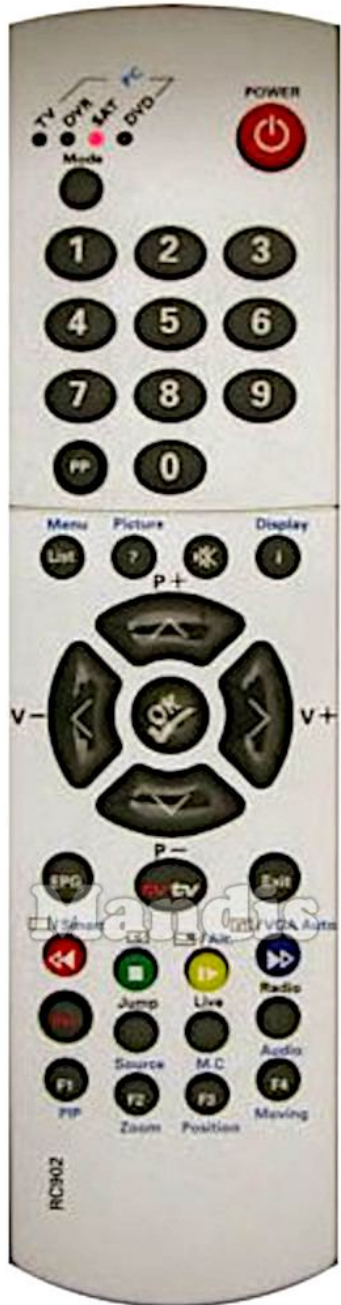

Original	Replacement	Original	Replacement
 Power	 Power	 Down / P-	 Down
 1	 1	 Right / V+	 Right
 2	 2	 Left / V-	 Left
 3	 3	 OK	 Ok
 4	 4	 Up / P+	 Ch +
 5	 5	 Down / P-	 Ch -
 6	 6	 Right / V+	 Vol +
 7	 7	 Left / V-	 Vol -
 8	 8	 EPG	 Guide
 9	 9	 TVTV	 TV/R
 0	 0	 Exit	 Exit
 PP	 RETURN BACK	 Red / <<	 Red
 List / Menu	 TOP MENU MENU	 Green / Stop	 Green
 ? / Picture	 PICTURE FORMAT	 Yellow / I>	 Yellow
 Mute	 MUTE	 Blue / >> / VT	 Blue
 i / Display	 DISPLAY INFO	 Rec	 Rec
 Up / P+	 Up	 Jump / Source	 HOME SMART

Original		Replacement		Original		Replacement	
	Jump / Source		AV				
	Live / MC		Media				
	Radio / Audio		Shift + TV/R				
	F1 / PIP		Shift + 1				
	F2 / Zoom		Shift + 2				
	F2 / Zoom		Eject				
	F3 / Positioning		Shift + 3				
	F4 / Moving		Shift + 4				