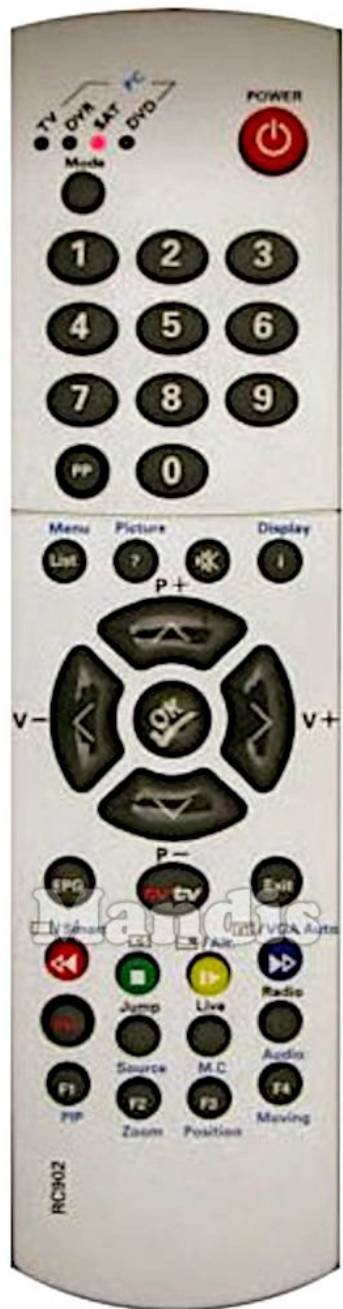

Original	Replacement	Original	Replacement
 Power	 Power	 Down / P-	 Down
 1	 1	 Right / V+	 Right
 2	 2	 Left / V-	 Left
 3	 3	 OK	 Ok
 4	 4	 Up / P+	 Ch +
 5	 5	 Down / P-	 Ch -
 6	 6	 Right / V+	 Vol +
 7	 7	 Left / V-	 Vol -
 8	 8	 EPG	 Guide
 9	 9	 TVTV	 TV/R
 0	 0	 Exit	 Exit
 PP	 RETURN BACK	 Red / <<	 Red
 List / Menu	 TOP MENU MENU	 Green / Stop	 Green
 ? / Picture	 PICTURE FORMAT	 Yellow / I>	 Yellow
 Mute	 MUTE	 Blue / >> / VT	 Blue
 i / Display	 DISPLAY INFO	 Rec	 Rec
 Up / P+	 Up	 Jump / Source	 HOME SMART

Original		Replacement		Original	Replacement
	Jump / Source		AV		
	Live / MC		Media		
	Radio / Audio		Shift + TV/R		
	F1 / PIP		Shift + 1		
	F2 / Zoom		Shift + 2		
	F2 / Zoom		Eject		
	F3 / Positioning		Shift + 3		
	F4 / Moving		Shift + 4		