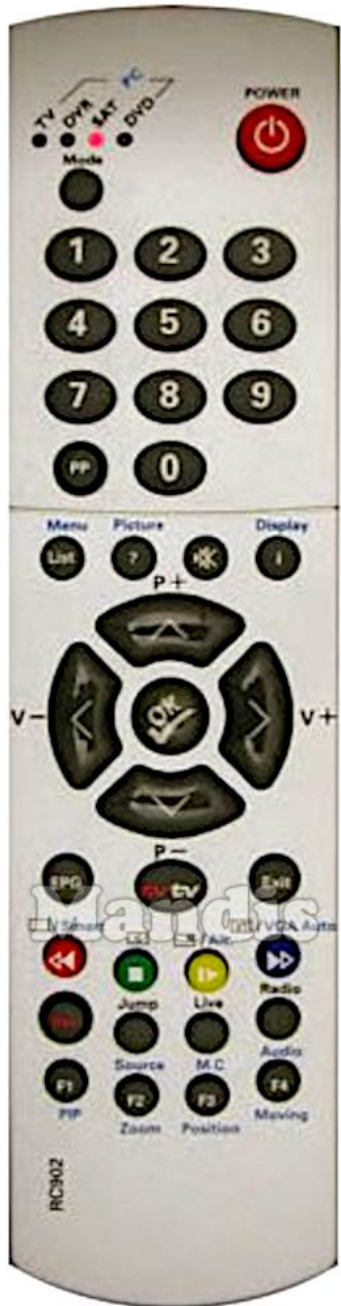

Original	Replacement	Original	Replacement
 Power	 Power	 Down / P-	 Down
 1	 1	 Right / V+	 Right
 2	 2	 Left / V-	 Left
 3	 3	 OK	 Ok
 4	 4	 Up / P+	 Ch +
 5	 5	 Down / P-	 Ch -
 6	 6	 Right / V+	 Vol +
 7	 7	 Left / V-	 Vol -
 8	 8	 EPG	 Guide
 9	 9	 TVTV	 TV/R
 0	 0	 Exit	 Exit
 PP	 RETURN BACK	 Red / <<	 Red
 List / Menu	 TOP MENU MENU	 Green / Stop	 Green
 ? / Picture	 PICTURE FORMAT	 Yellow / I>	 Yellow
 Mute	 MUTE	 Blue / >> / VT	 Blue
 i / Display	 DISPLAY INFO	 Rec	 Rec
 Up / P+	 Up	 Jump / Source	 HOME SMART

Original		Replacement		Original		Replacement	
	Jump / Source		AV				
	Live / MC		Media				
	Radio / Audio		Shift + TV/R				
	F1 / PIP		Shift + 1				
	F2 / Zoom		Shift + 2				
	F2 / Zoom		Eject				
	F3 / Positioning		Shift + 3				
	F4 / Moving		Shift + 4				