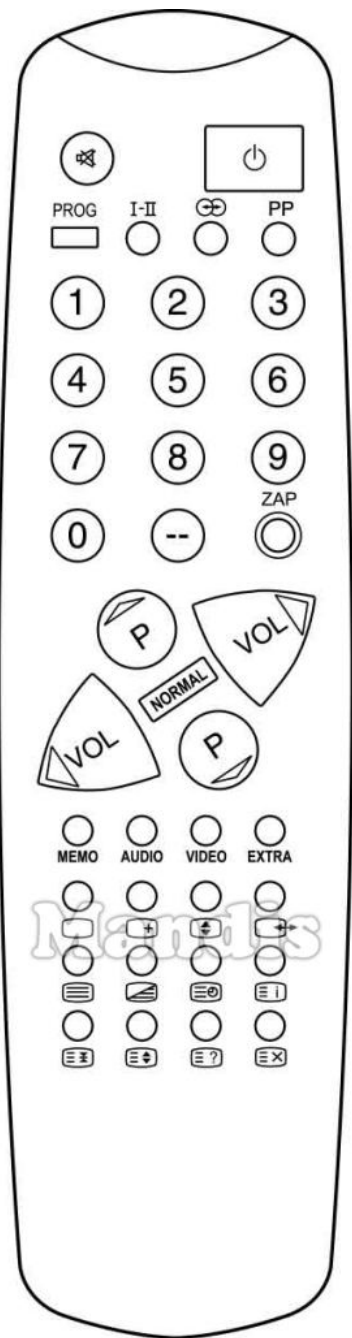

Original		Replacement		Original		Replacement	
	Mute		Mute / Dimmer		ZAP		Smart / List
	Power		Power		Up / P+		Up
	Prog		TV/Radio /		Up / P+		CH+ / Page+
	I-II		Audio / Lang I/II		Right / Vol+		Right
	O to O		Sound / Title		Right / Vol+		Vol+
	PP		Back / Return		Left / Vol-		Left
	1		1		Left / Vol-		Vol-
	2		2		Normal		OK
	3		3		Down / P-		Down
	4		4		Down / P-		CH- / Page-
	5		5		Red / Memo		Red / Netflix / Search
	6		6		Green / Audio		Green / APP / Repeat
	7		7		Green / Audio		Shift + Audio / Lang I/II
	8		8		Yellow / Video		Yellow / YouTube / Repeat
	9		9		Blue / Extra		Blue / Prime Video / Random
	0		0		[ ]		Display / Media
	--		Guide / EPG / --		[ + ]		Stop / Hold

	Original	Replacement	
	[ ◆ ]	Setup / OPT /	
	[ ]↔	D.Menu / Top	
	[ ≡ ]	Text / Goto	
	[ /≡ ]	Shift + Text /	
	[ ≡⊖ ]	Subtitle / EQ	
	[ ≡ i ]	Info / Angle	
	[ ≡⏏ ]	Pause / Step / Freeze	
	[ ≡◆ ]	Zoom / Size	
	[ ≡? ]	AV / Input / RDS	
	[ ≡X ]	Exit / Cancel / Clear	