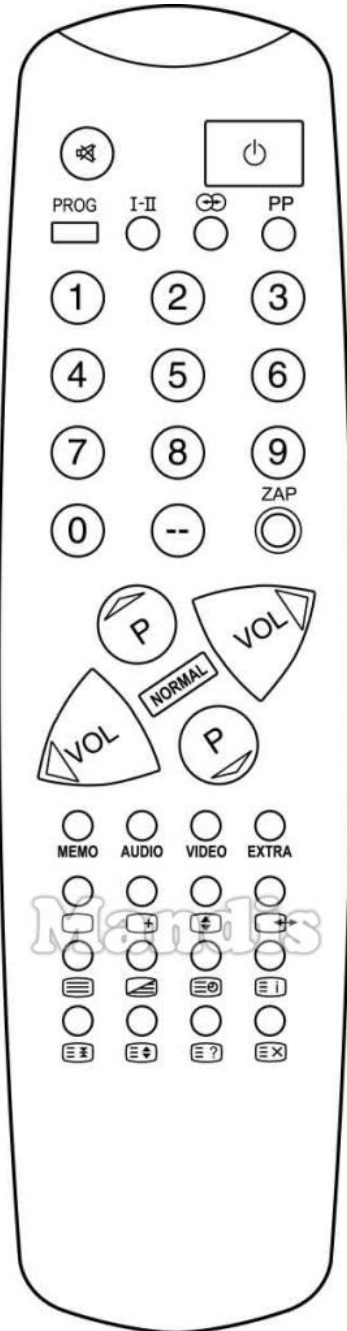

Original	Replacement	Original	Replacement
	Mute		Mute / Dimmer
	Power		Power
	Prog		TV/Radio /
	I-II		Audio / Lang I/II
	O to O		Sound / Title
	PP		Back / Return
	1		1
	2		2
	3		3
	4		4
	5		5
	6		6
	7		7
	8		8
	9		9
	0		0
	--		Guide / EPG / --
	ZAP		Smart / List
	Up / P+		Up
	Up / P+		CH+ / Page+
	Right / Vol+		Right
	Right / Vol+		Vol+
	Left / Vol-		Left
	Left / Vol-		Vol-
	Normal		OK
	Down / P-		Down
	Down / P-		CH- / Page-
	Red / Memo		Red / Netflix / Search
	Green / Audio		Green / APP / Repeat
	Green / Audio		Shift + Audio / Lang I/II
	Yellow / Video		Yellow / YouTube / Repeat
	Blue / Extra		Blue / Prime Video / Random
	[ ]		Display / Media
	[ + ]		Stop / Hold

	Original	Replacement	
[ ⬥ ]	OPT-TOOLS SETUP	Setup / OPT /	
[ ]↔	TOP MENU D.MENU	D.Menu / Top	
[ ≡ ]	GOTO TEXT	Text / Goto	
[ /≡ ]	SHIFT + GOTO TEXT	Shift + Text /	
[ ≡ ⊕ ]	EQ SUBTITLE	Subtitle / EQ	
[ ≡ i ]	ANGLE INFO	Info / Angle	
[ ≡ □ ]	STEP-FREEZE 	Pause / Step / Freeze	
[ ≡ ⬥ ]	SIZE ZOOM	Zoom / Size	
[ ≡ ? ]	RDS AV INPUT	AV / Input / RDS	
[ ≡ X ]	CLEAR EXIT CANCEL	Exit / Cancel / Clear	